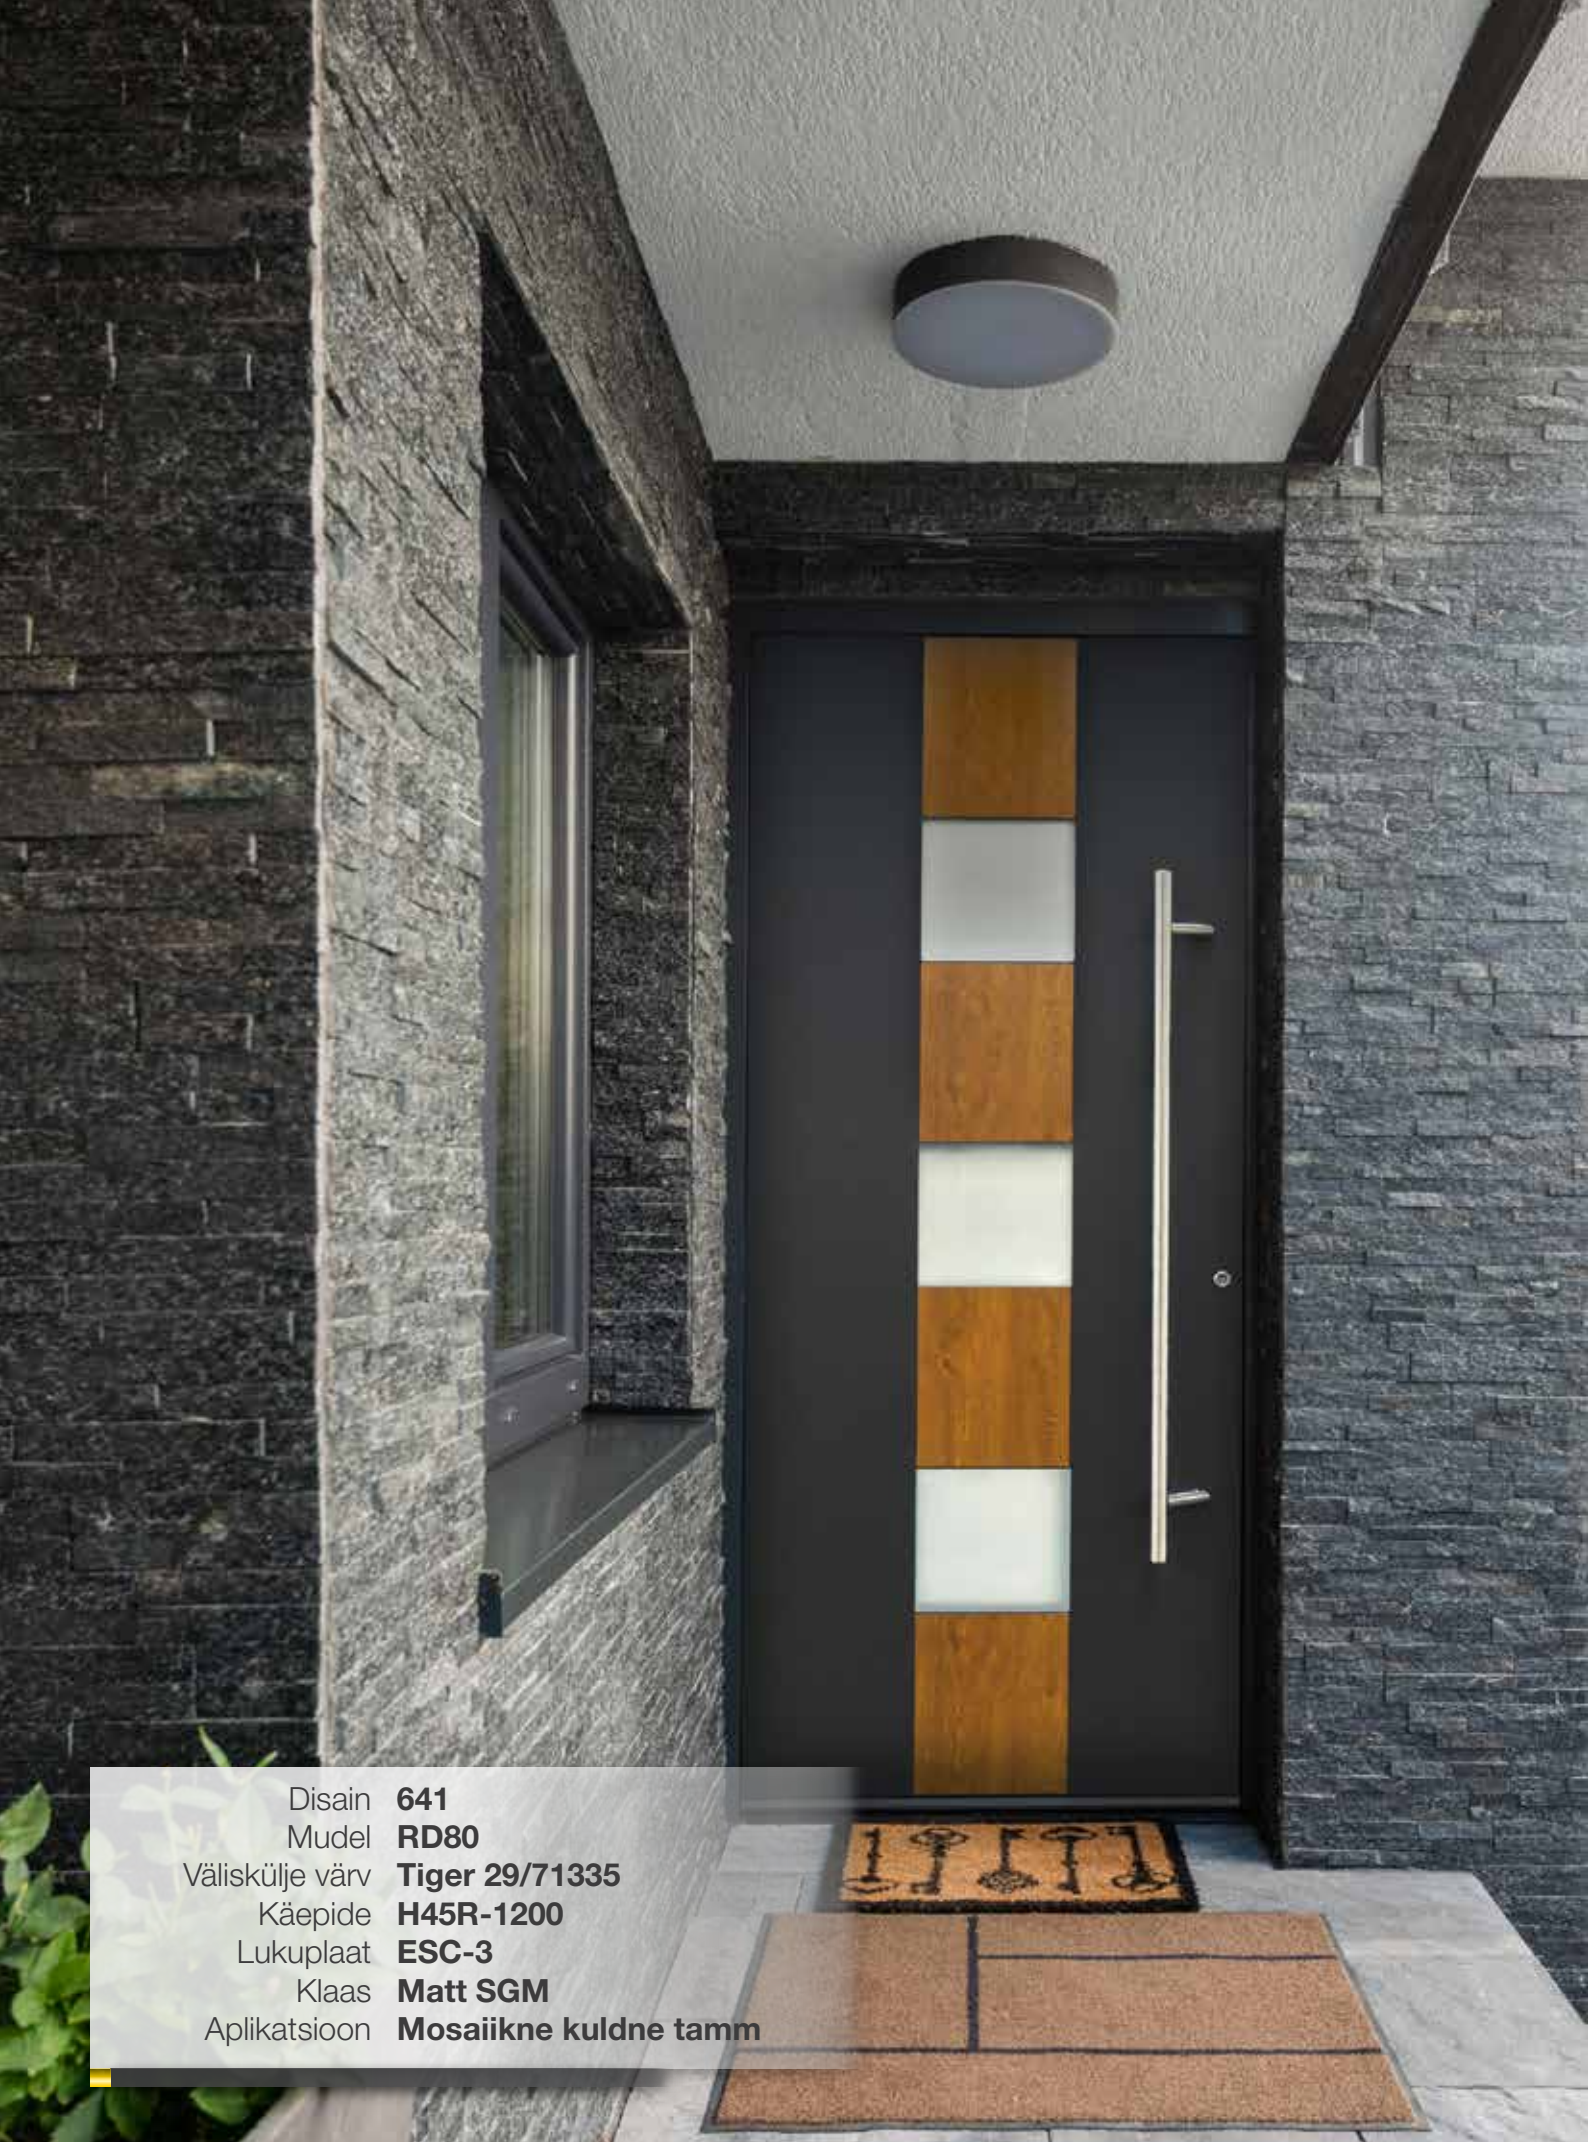

Disain **641**
Mudel **RD80**
Väliskülje värv **Tiger 29/71335**
Käepide **H45R-1200**
Lukuplaat **ESC-3**
Klaas **Matt SGM**
Aplikatsioon **Mosaikne kuldne tamm**