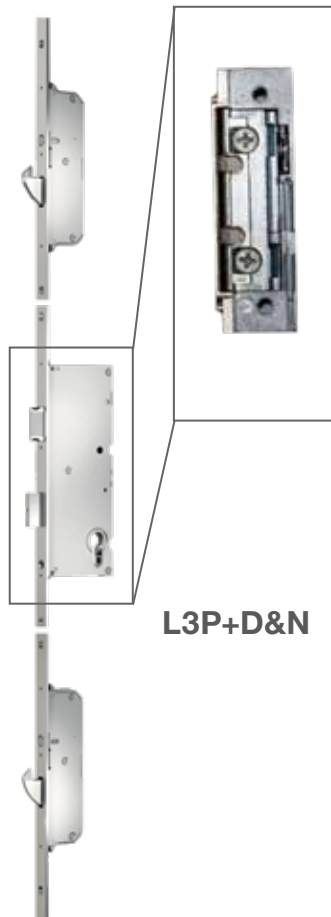

L3P+D&N