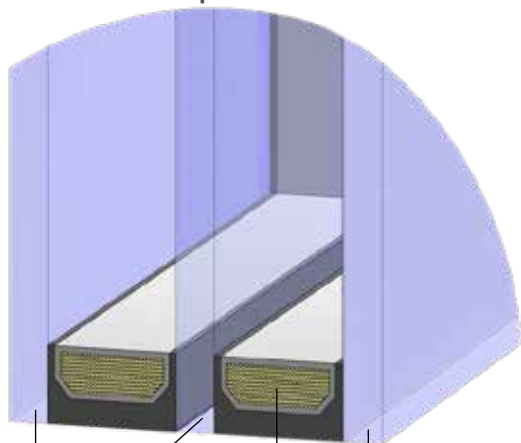

4mm kuumpoleeritud klaas
4mm kuumpoleeritud klaas
4mm kuumpoleeritud klaas
Soojustatud distantihoidik 12–36mm

P4A + 4 mm kuumpoleeritud klaas + P4A