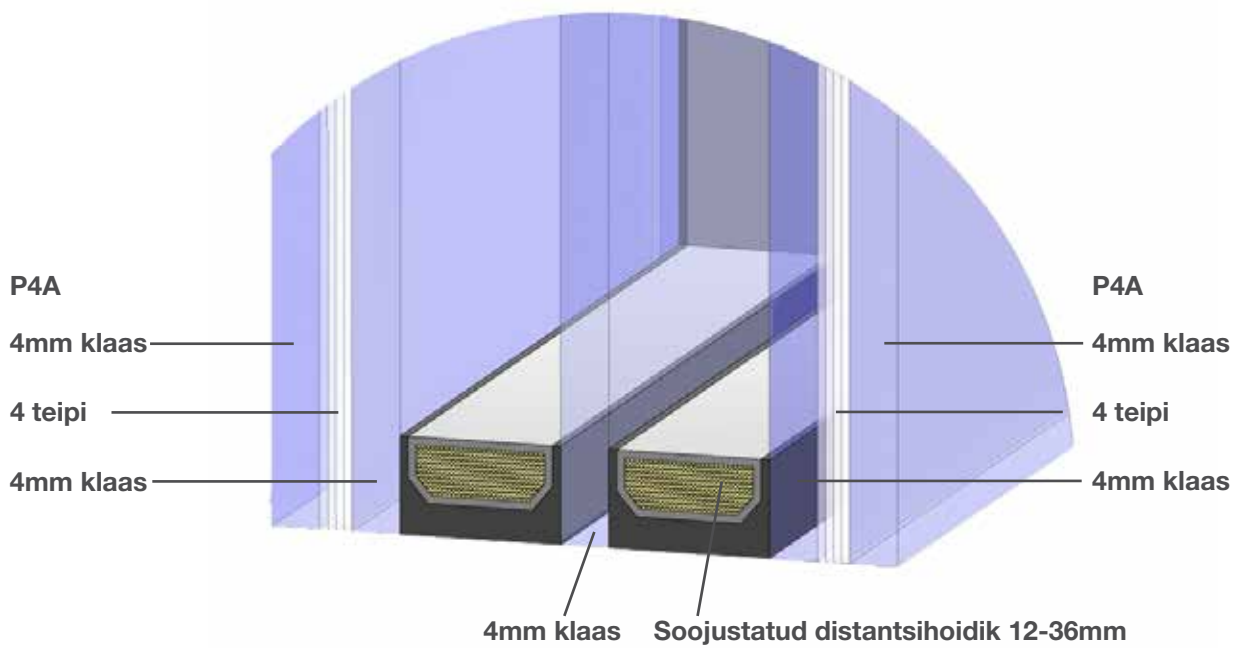

Ukselehtedel on kolmekordse klaasiga aknad. Väljas ja sees turvaklaas P4A.