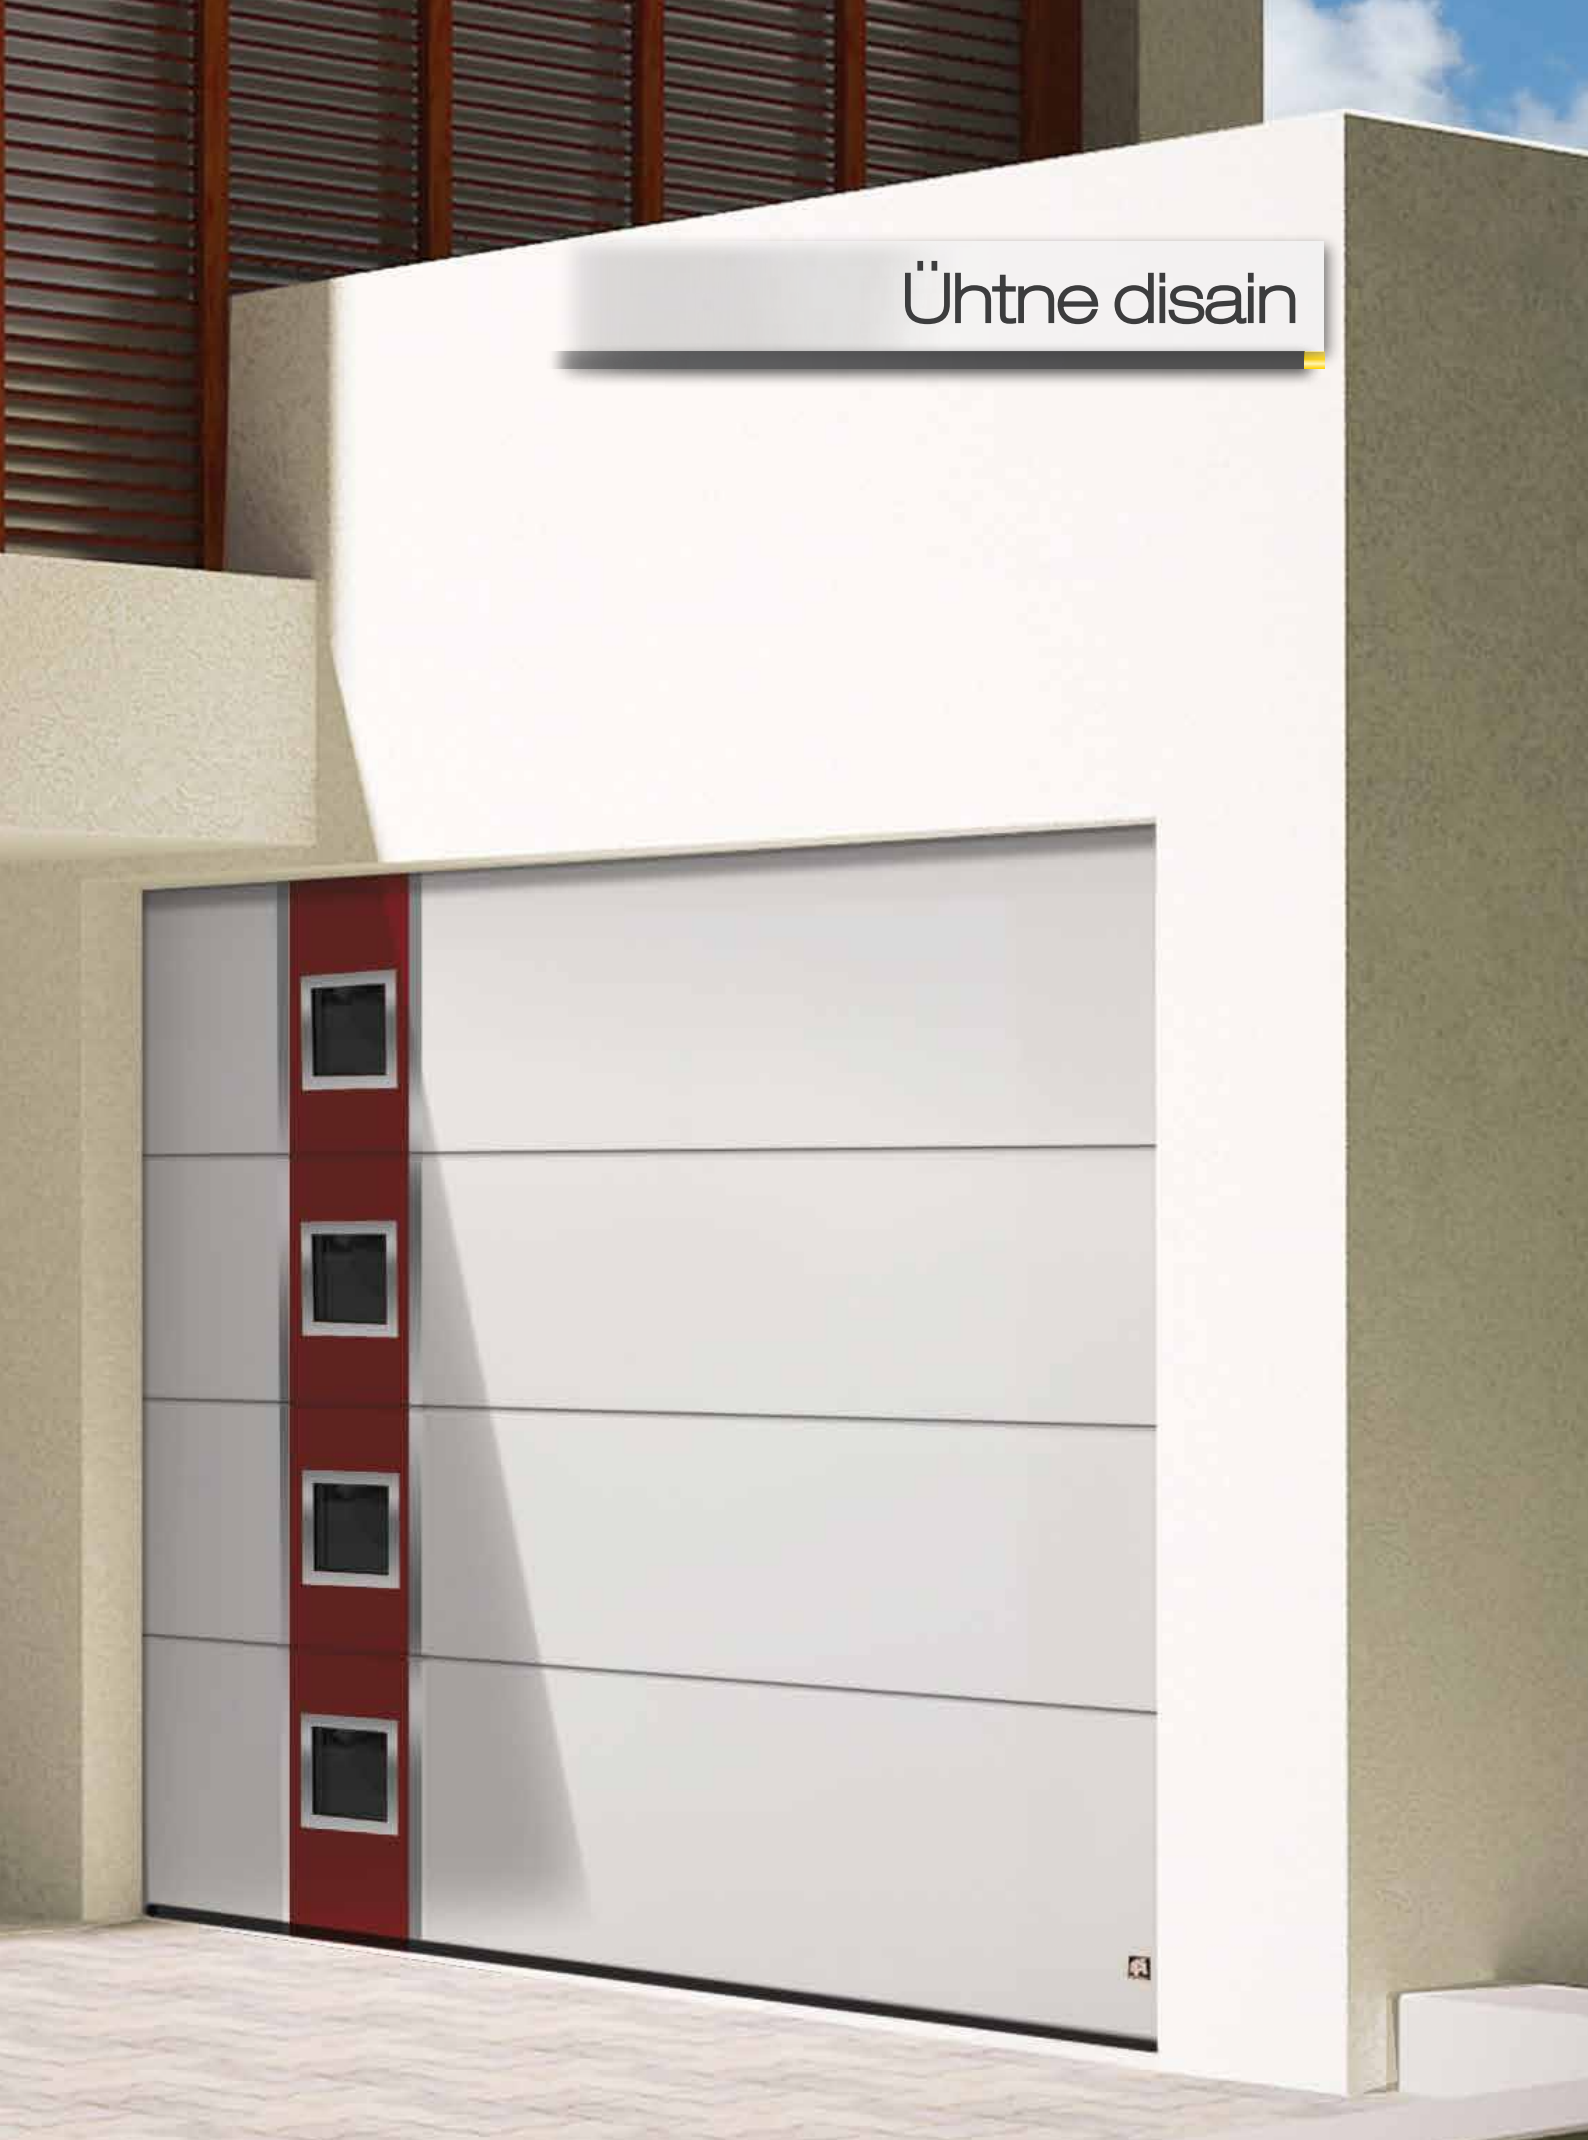

Ühtne disain