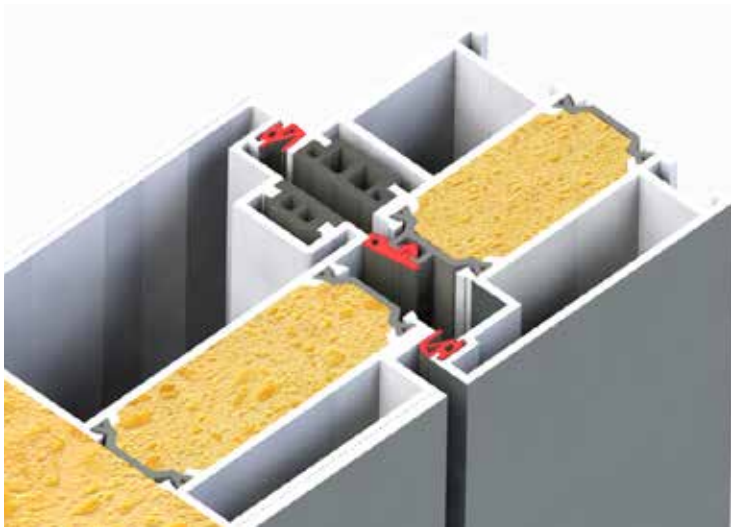

Kaks raamitüüpi

1. Sile
2. Struktuurne

Ukseleht

Sile leht alumiiniumist kattekihiga. Kolmekordne kontuurne tihend tagab täiusliku soojapidavuse. Uksel on kolm tihendikontuuri: üks raamil ning kaks lehel.

Magnetiline lävi

Üleskerkiv magnetriba on kvaliteetne, vastupidav ning hooldusvaba lävepakusüsteem, mis parandab oluliselt soojakindlust ning kaitseb tuuletõmbuse eest. Kaks täiendavat kummidetalli tagavad maksimaalse töökindluse.

Ukse sulgudes kerkib magnetriba üles, luues läve ja ukse vahele täiusliku tihendi. Ukse avanedes langeb riba vaikselt oma soonde tagasi, mis vähendab läve kõrgust. Meie magnetiline lävi muudab ratastooli, lapsekäru ja muude ratastega sõidukitega lävepaku ületamise mugavamaks.