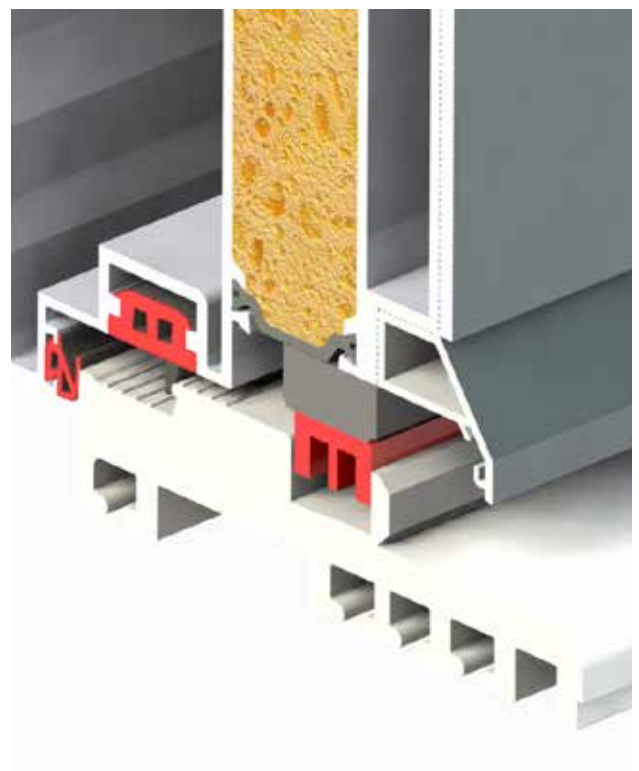

Kaks raamitüüpi

1. Sile
2. Struktuurne

Ukseleht

Sile leht alumiiniumist kattekihiga. Kolmekordne kontuurne tihend tagab täiusliku soojapidavuse. Uksel on kolm tihendikontuuri: üks raamil ning kaks lehel.

Magnetiline lävi

Üleskerkiv magnetriba on kvaliteetne, vastupidav ning hooldusvaba lävepakusüsteem, mis parandab oluliselt soojakindlust ning kaitseb tuuletõmbuse eest. Kaks täiendavat kummidetalli tagavad maksimaalse töökindluse.

Ukse sulgudes kerkib magnetriba üles, luues läve ja ukse vahele täiusliku tihendi. Ukse avanedes langeb riba vaikselt oma soonde tagasi, mis vähendab läve kõrgust. Meie magnetiline lävi muudab ratastooli, lapsekäru ja muude ratastega sõidukitega lävepaku ületamise mugavamaks.