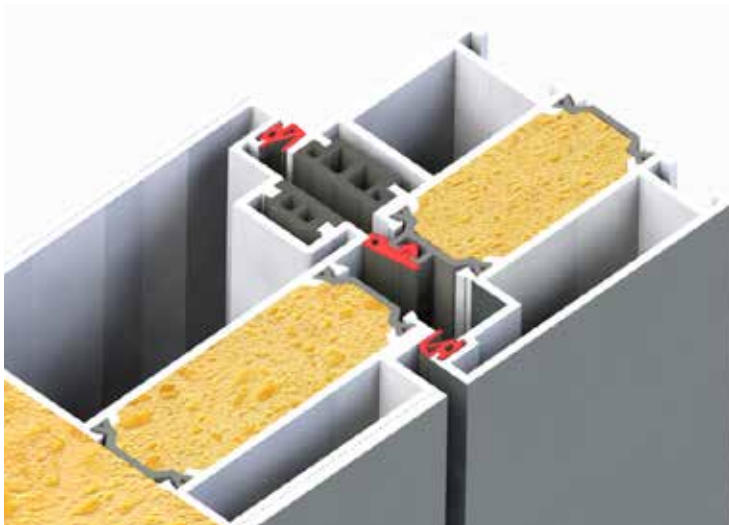

Zwei Rahmentypen:

1. flächenbündig
2. versetzt

Türblatt

Flächenbündiges Türblatt
aus Aluminiumblech

Magnetschwelle

Die besonders hochwertige Magnet-Bodenschwelle hat 2 gewöhnliche und eine zusätzliche magnetische Abdichtung.

Diese spezielle Schwelle gilt auch als barrierefrei. Beim Schliessen der Türe zieht das Türblatt die Magnetdichtung nach oben und beim Öffnen löst sich die Magnetdichtung wieder vom Türblatt und gleitet nach unten.

Diese sehr einfache Technik hat eine sehr lange Lebensdauer und ist absolut wartungsfrei.