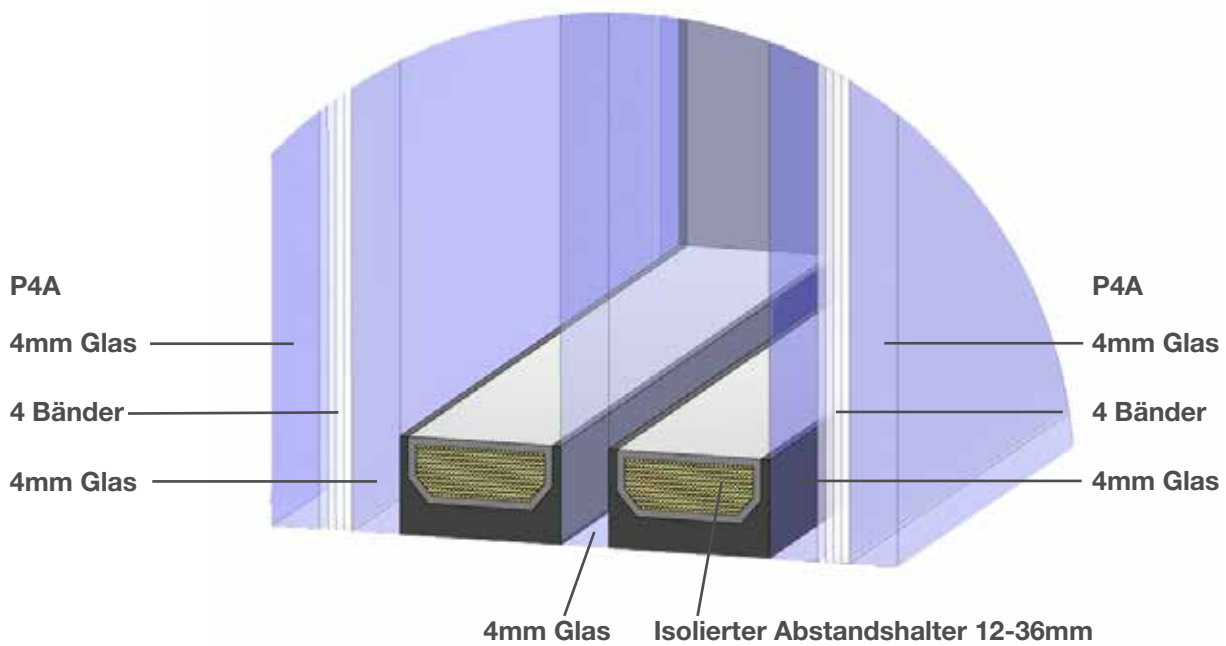

3-fach-Verglasung für Türen und Seitenteile. Sicherheitsglas P4A aussen und innen.