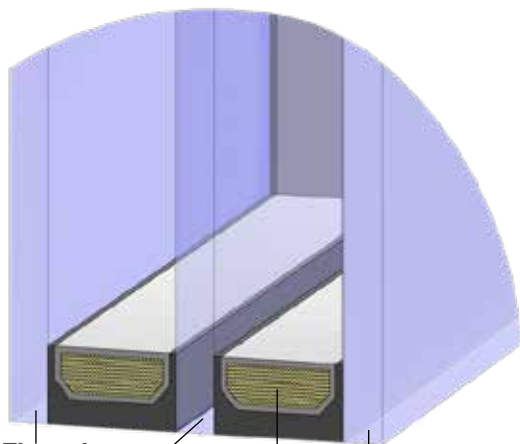

4mm Floatglas+4mm Floatglas+4mm Floatglas

4mm Floatglas
4mm Floatglas
4mm Floatglas
Isolierter Abstandshalter 12-36mm