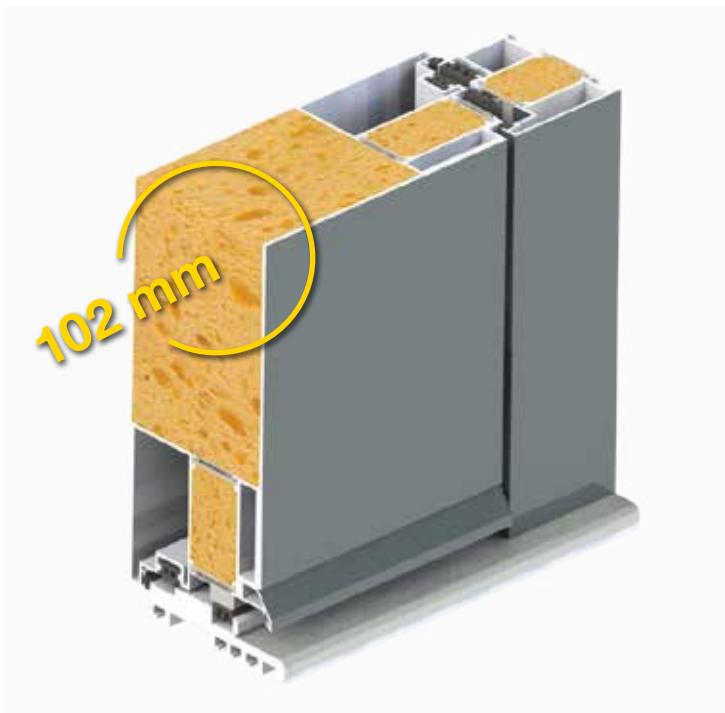

Schalldämmung
EN 717-1:2013

32 Db

* RC2 as standard - RC3 option upgrade

RD100

Sowohl Türstock als auch Türblatt werden aus Aluminium gefertigt. Die Thermofüllungen sind FCKW-frei.

Alle Fenster und Seitenteile sind dreifach mit Sicherheitsglas gefertigt. Sie können zwischen klaren, matten, getönten oder gemusterten Verglasungsoptionen wählen. Sonderverglasung auf Anfrage.