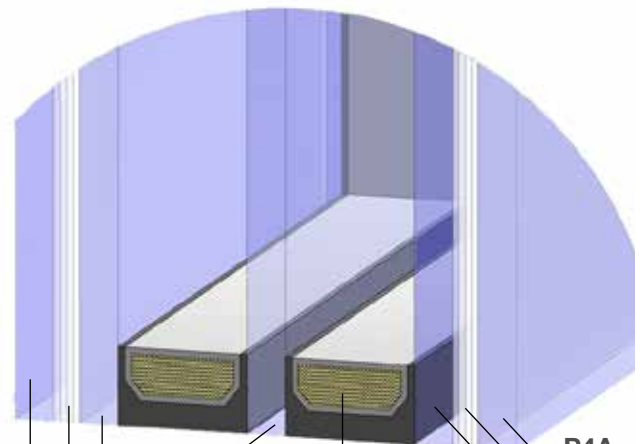

P4A+4mm Floatglas+P4A

P4A
4mm Glas
4 Bänder
4mm Glas
4mm Floatglas
Isolierter Abstandshalter 12-36mm
P4A
4mm Glas
4 Bänder
4mm Glas

Edelstahl-Griffe

H45R

Ø 30 mm
45°
Erhältliche Höhen:
500 mm
800 mm
1200 mm
1400 mm
1600 mm