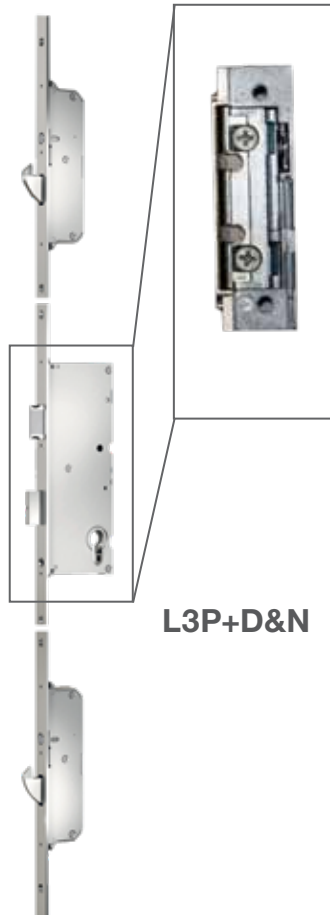

L3P+D&N