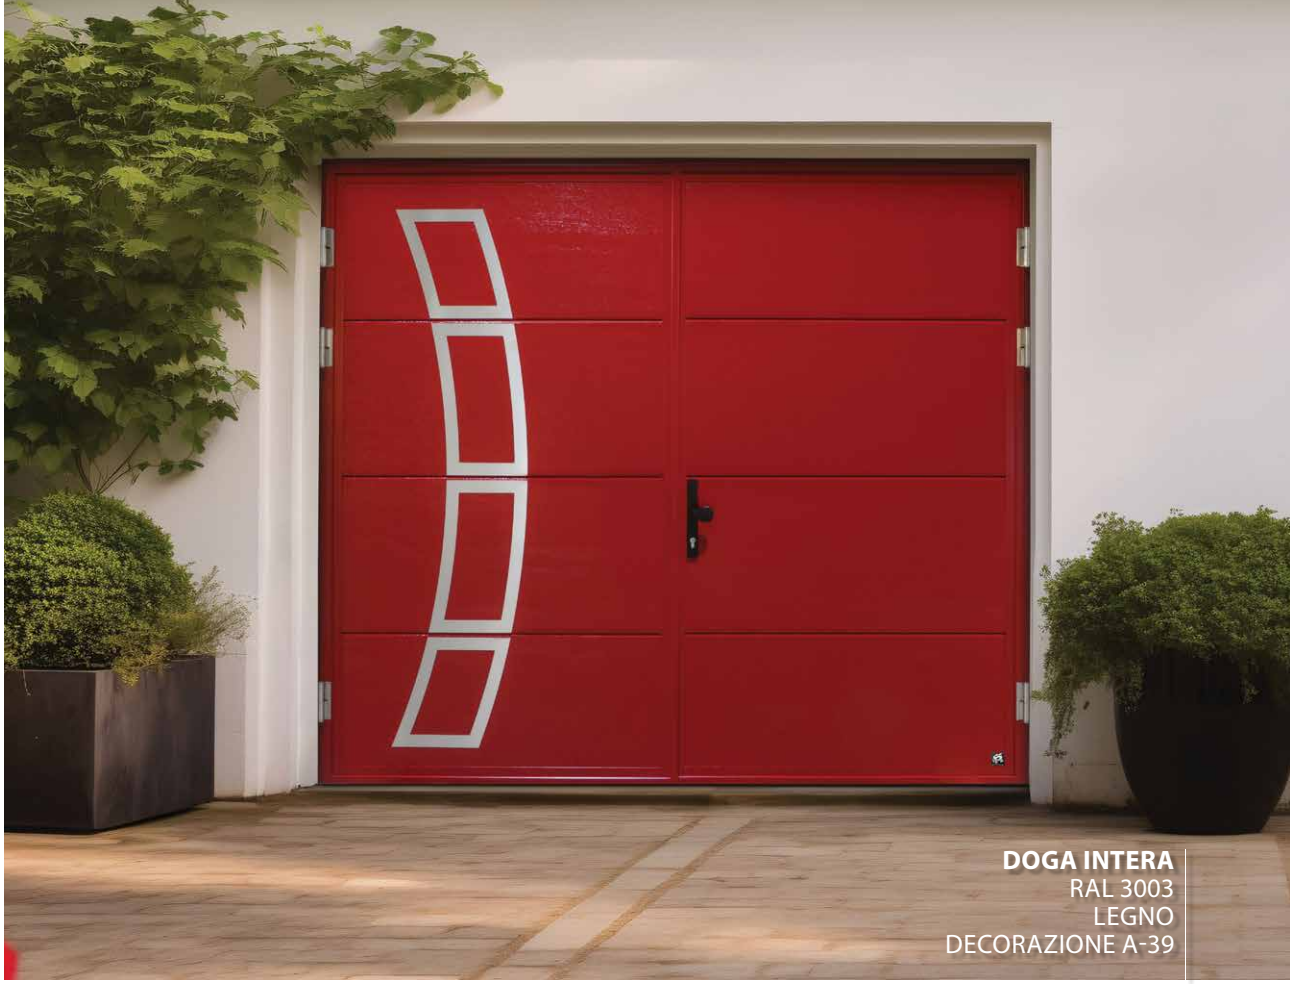

DOGA INTERNA
RAL 9005
LEGNO
DECORAZIONE PERSONALIZZATA