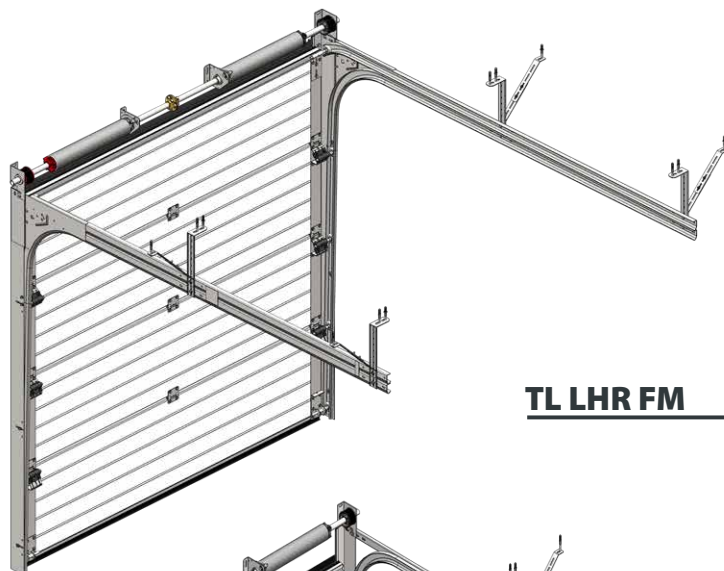

Meccanica TL

La porta sezionale R40 è stata studiata per assicurare un montaggio semplice e confortevole. L'architrave richiesto è estremamente ridotto ed è la soluzione ideale per il mono-garage sia delle nuove abitazioni che per le ristrutturazioni dai soffitti bassi. Realizzata su misura e pre-assemblata in fabbrica è la soluzione ideale per una rapida installazione.

Molle a torsione. Ogni porta è fornita con sistema di sicurezza antirottura molle per ogni singola molla del sistema.

Le ruote con cuscinetti a sfera e parti d'attrito in nylon assicurano affidabilità e silenziosità di funzionamento.

Protezione antipizzicamento. I pannelli anti pizzicamento prevengono la possibilità di eventuali lesioni durante il funzionamento della porta.

Le robuste cerniere laterali assicurano uno scorrimento ottimale e scongiurano il pericolo di deragliamento.

Pratica maniglia interna di sollevamento utile in caso di mancanza di corrente.

Motore per azionamento elettrico.

TL LHR FM