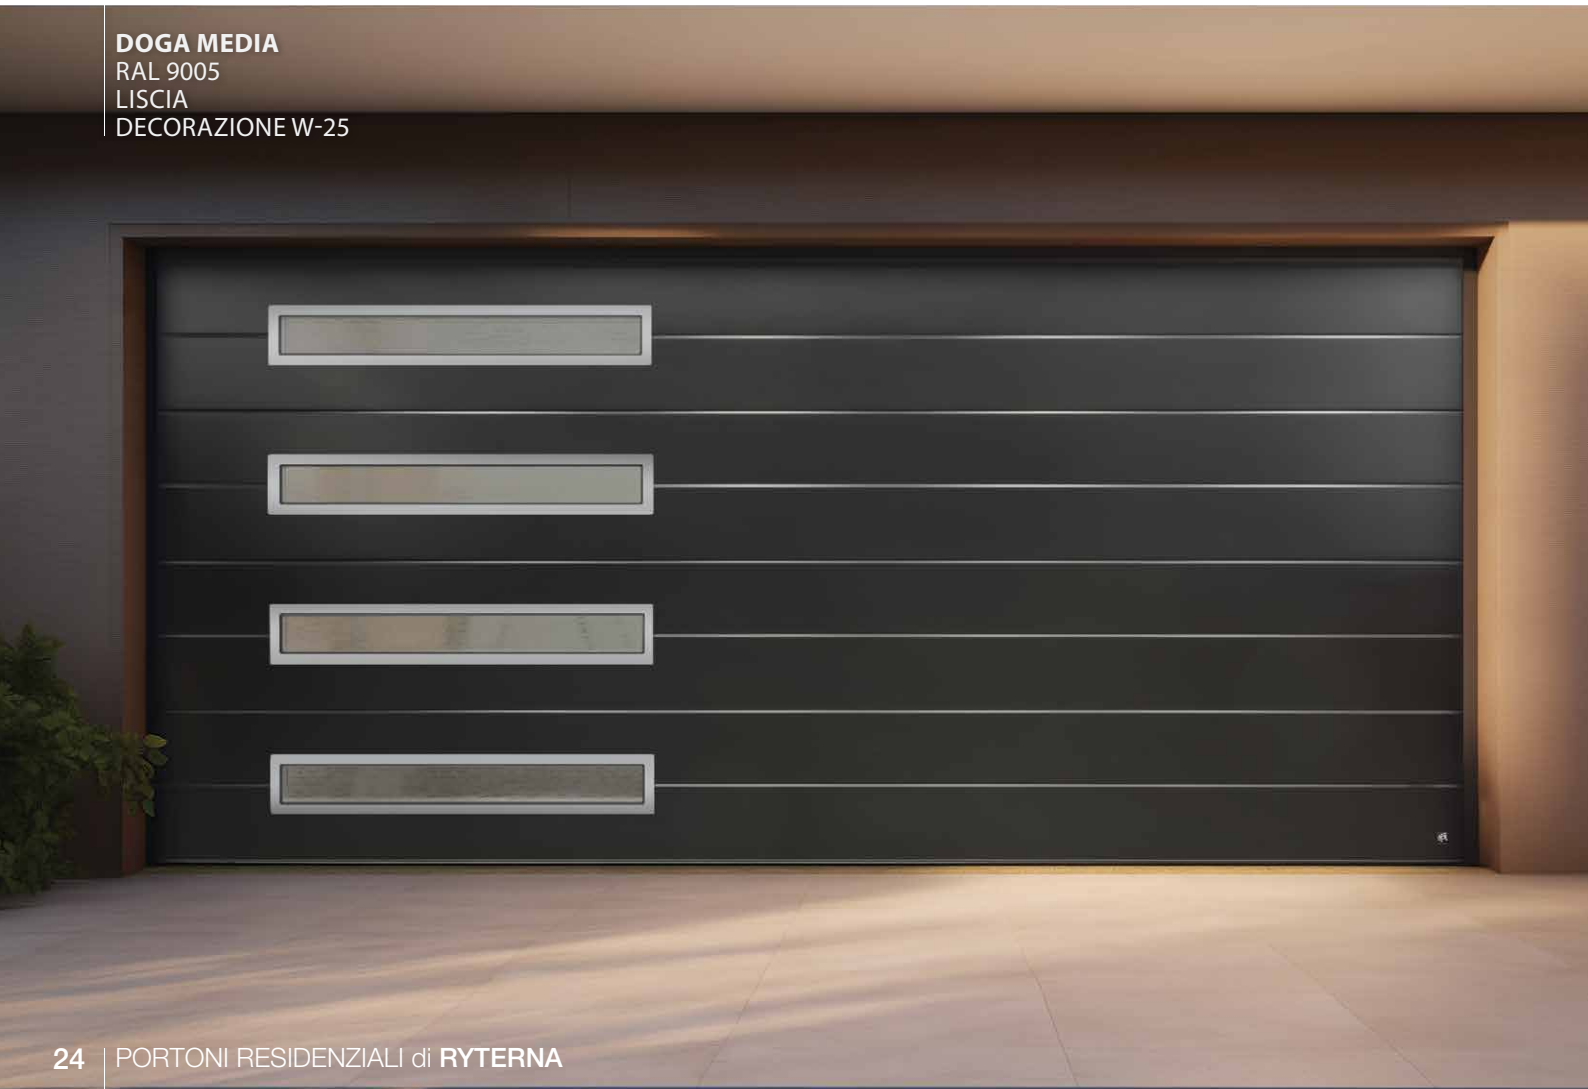

DOGA MEDIA
DARK OAK
LISCIA
GRIGLIA DI VENTILAZIONE