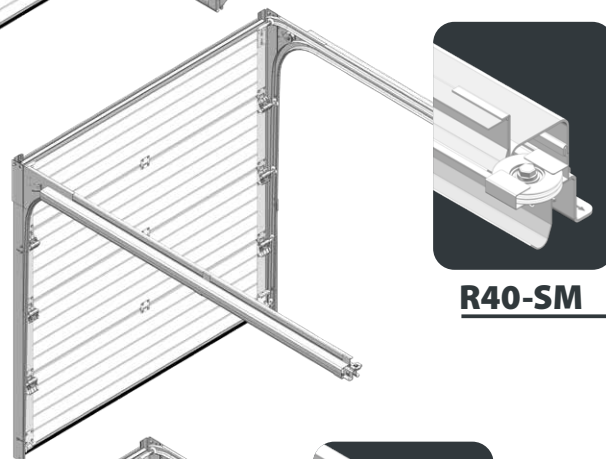

Meccanica R40

La porta sezionale R40 è stata studiata per assicurare un montaggio semplice e confortevole. L'architrave richiesto è estremamente ridotto ed è la soluzione ideale per il mono-garage sia delle nuove abitazioni che per le ristrutturazioni dai soffitti bassi. Realizzata su misura e pre-assemblata in fabbrica è la soluzione ideale per una rapida installazione.

8

Le molle a trazione sono pre-assemblate in fabbrica. Possono essere montate sotto, sopra o di lato alla guida orizzontale. Sono carterizzate per assicurare un montaggio ed un utilizzo sicuro della porta. Per la massima sicurezza in caso di rottura accidentale della molla, ogni porta è dotata di 4 sistemi molla-cavo.

Ruote in nylon con cuscinetti integrati. Il massimo della durata e dell'affidabilità.

Protezione antischiacciamento delle dita durante le fasi di movimentazione della porta.

Solide cerniere laterali con carrello regolabile. Il massimo dell'affidabilità e della sicurezza della porta.

Maniglia di sollevamento integrata nella piastra inferiore della porta per assicurare la movimentazione della stessa in caso di mancanza di corrente.

Motore per azionamento elettrico.

R40-SM