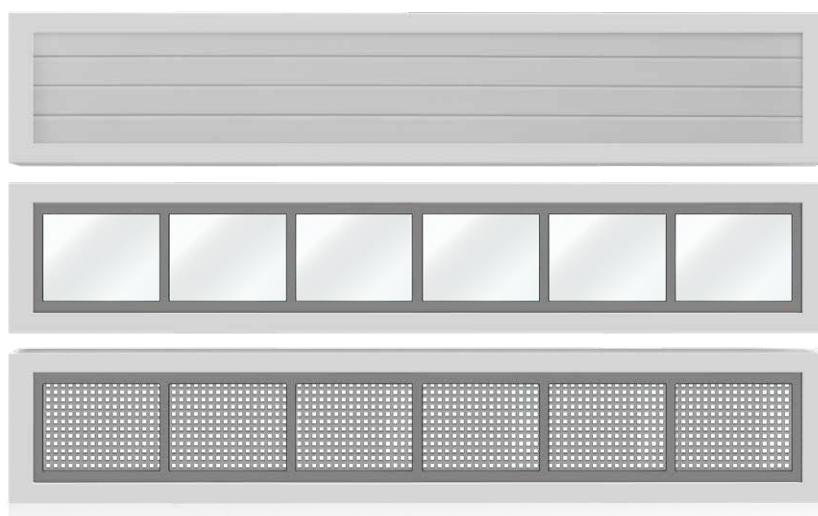

Tamponamento Orizzontale