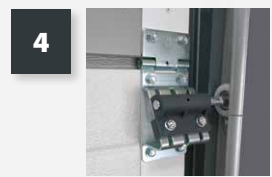

1 Meccanica sicura ed affidabile. Materiale di prima qualità e spessori generosi.