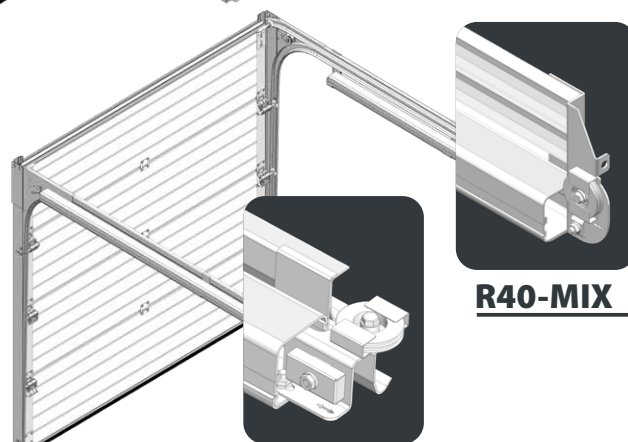

R40-MIX

1 Meccanica sicura ed affidabile. Materiale di prima qualità e spessori generosi.

2 Guarnizioni di chiusura perimetrali assicurano una perfetta chiusura verso l'esterno.

Meccanica TL

La porta sezionale R40 è stata studiata per assicurare un montaggio semplice e confortevole. L'architrave richiesto è estremamente ridotto ed è la soluzione ideale per il mono-garage sia delle nuove abitazioni che per le ristrutturazioni dai soffitti bassi. Realizzata su misura e pre-assemblata in fabbrica è la soluzione ideale per una rapida installazione.