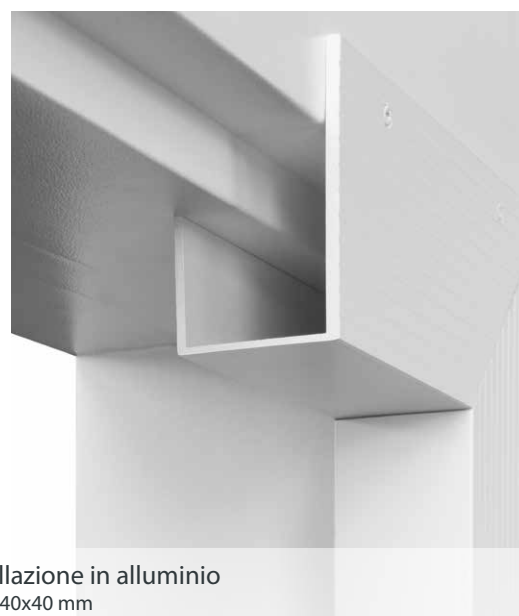

Tamponamento Verticale

Tamponamento Orizzontale

Veletta in alluminio
120 mm; 180 mm

Profilo di installazione in alluminio
85x40x40 mm

Telaio in alluminio montaggio
in luce con veletta da 120 mm
(per porte R40 e LHR RM)
Telaio in alluminio montaggio
in luce con veletta da 180 mm
(per porte LHR FM)