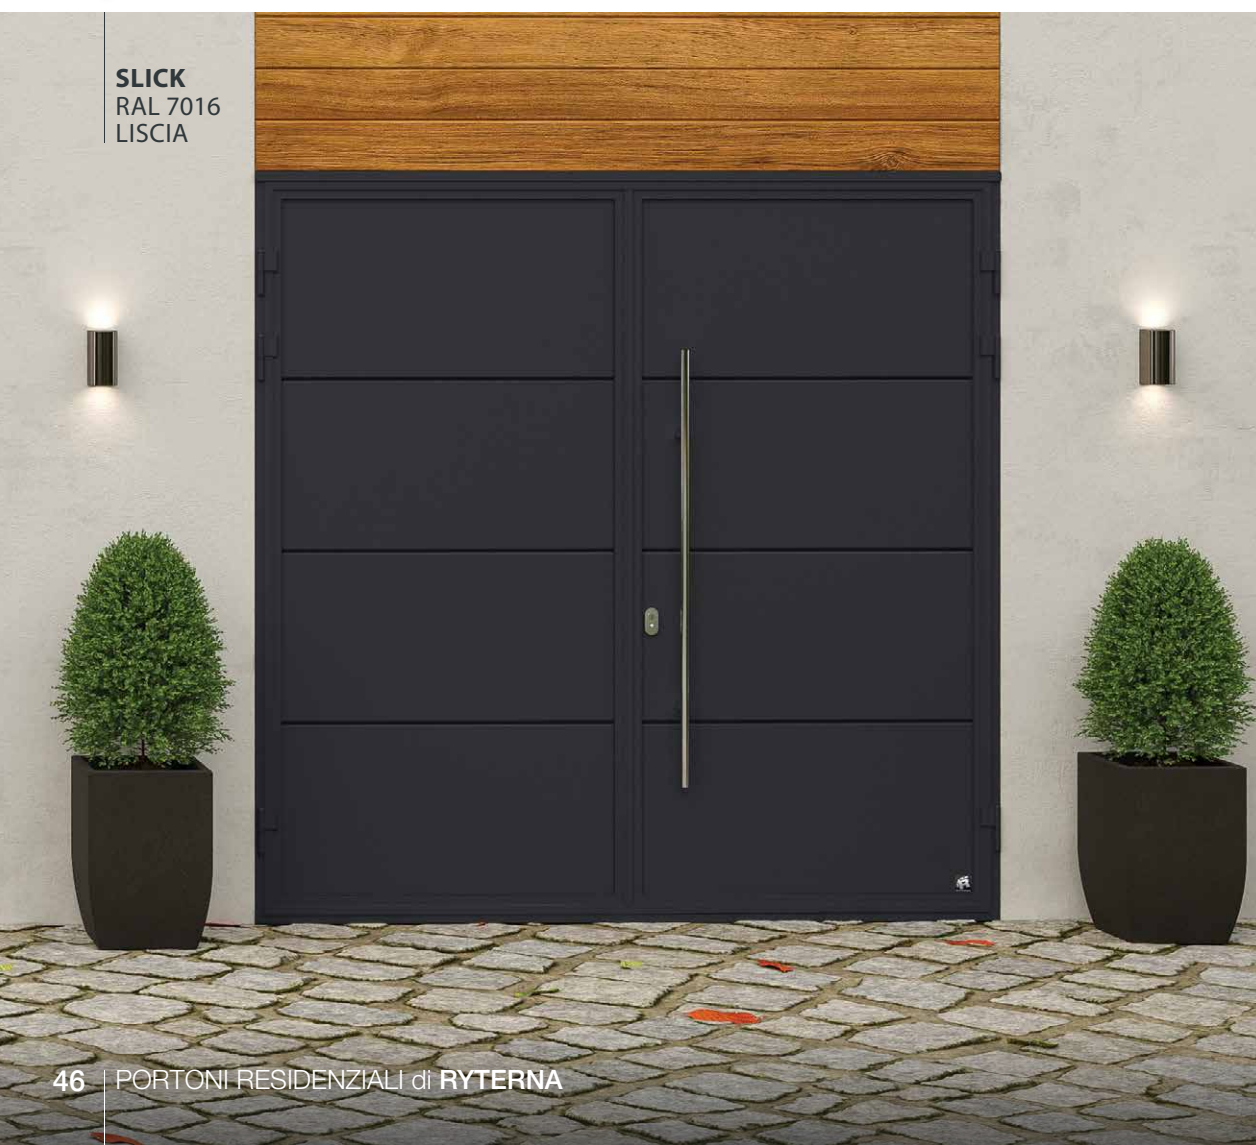

MODERNO
RAL 9016
LISCIA

SLICK
RAL 7016
LISCIA