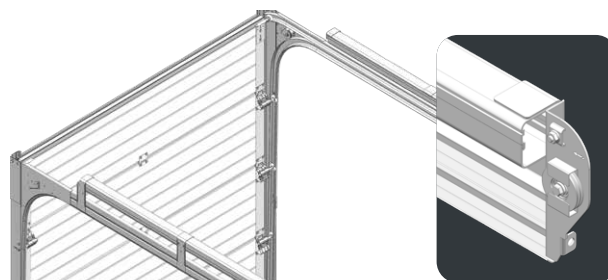

Meccanica R40

La porta sezionale R40 è stata studiata per assicurare un montaggio semplice e confortevole. L'architrave richiesto è estremamente ridotto ed è la soluzione ideale per il mono-garage sia delle nuove abitazioni che per le ristrutturazioni dai soffitti bassi. Realizzata su misura e pre-assemblata in fabbrica è la soluzione ideale per una rapida installazione.

8

Le molle a trazione sono pre-assemblate in fabbrica. Possono essere montate sotto, sopra o di lato alla guida orizzontale. Sono carterizzate per assicurare un montaggio ed un utilizzo sicuro della porta. Per la massima sicurezza in caso di rottura accidentale della molla, ogni porta è dotata di 4 sistemi molla-cavo.

Ruote in nylon con cuscinetti integrati. Il massimo della durata e dell'affidabilità.

Protezione antischiacciamento delle dita durante le fasi di movimentazione della porta.

Solide cerniere laterali con carrello regolabile. Il massimo dell'affidabilità e della sicurezza della porta.

Maniglia di sollevamento integrata nella piastra inferiore della porta per assicurare la movimentazione della stessa in caso di mancanza di corrente.

Motore per azionamento elettrico.

R40-TM