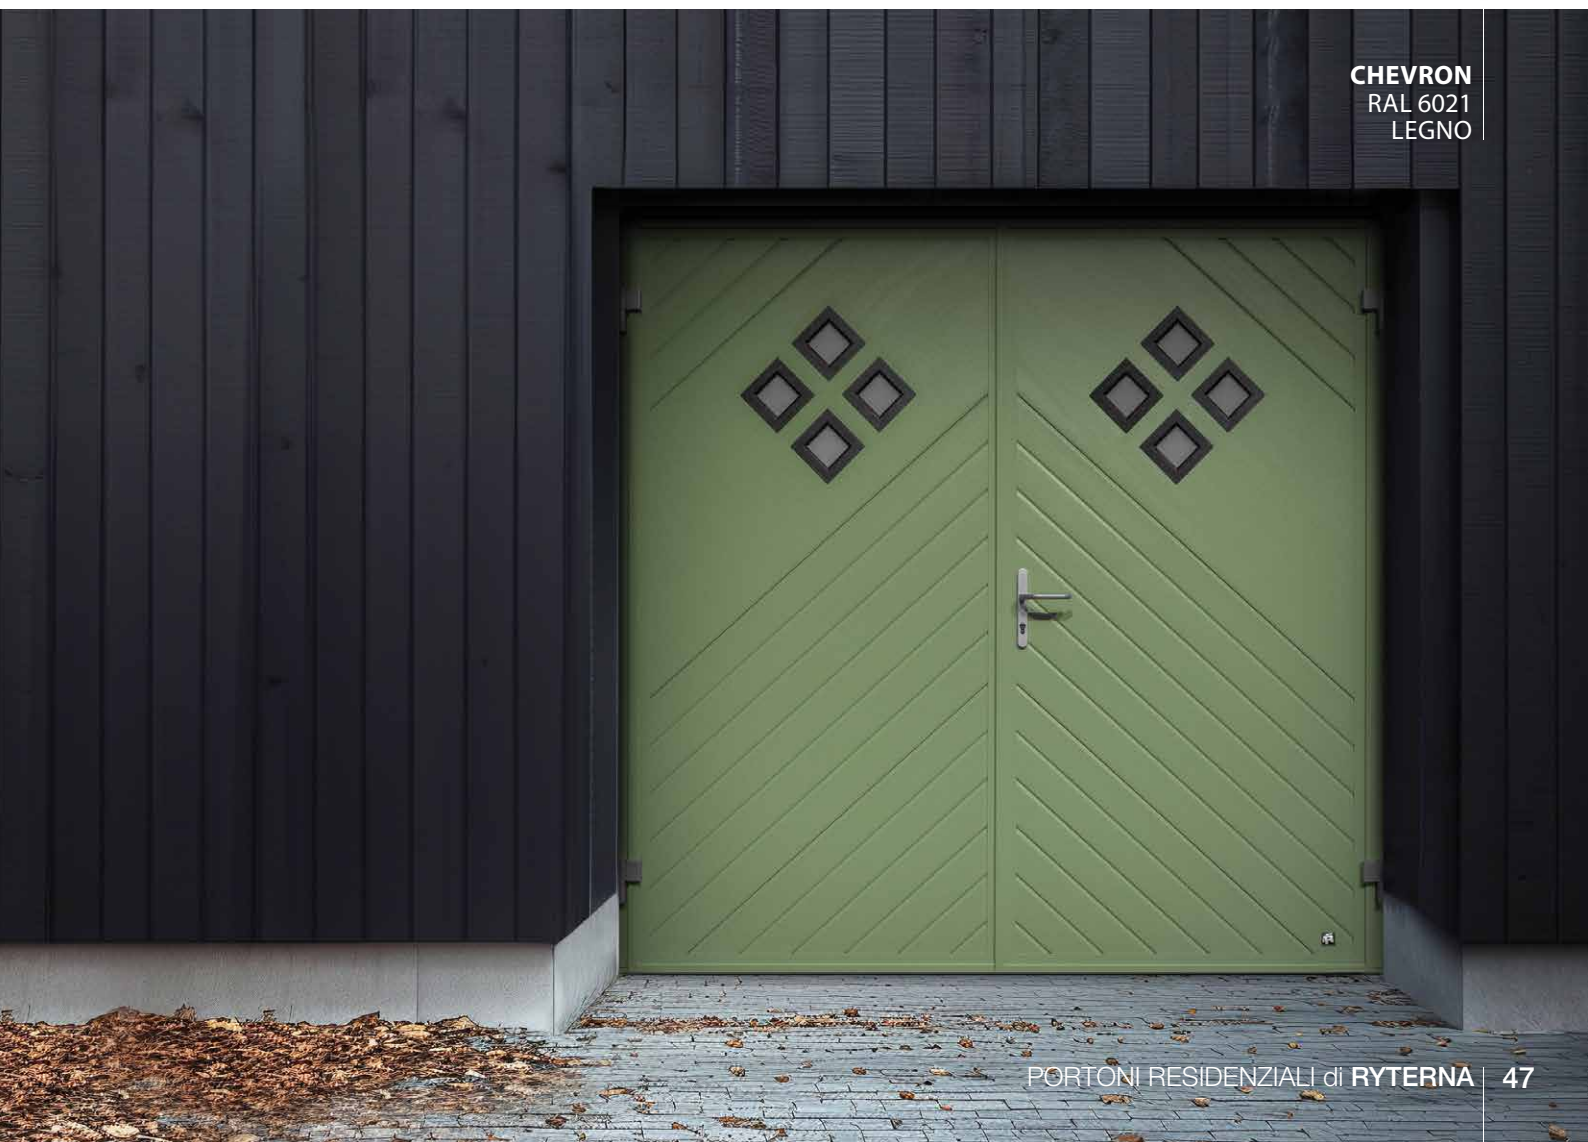

DOGA INTERNA
RAL 9005
LEGNO
DECORAZIONE PERSONALIZZATA

MODERNO
RAL 9016
LISCIA

SLICK
RAL 7016
LISCIA

TRADIZIONALE
RAL 7016
LEGNO

CHEVRON
RAL 6021
LEGNO

Porte doppia anta

Termo

Resistenza alla pioggia