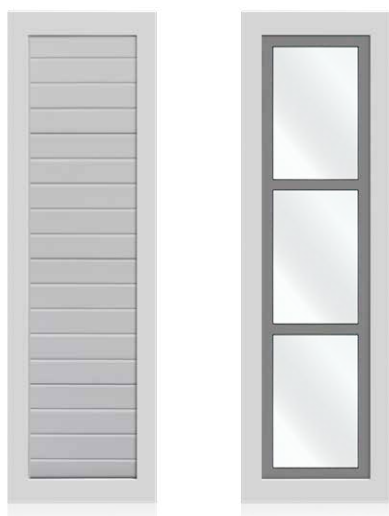

Ruote a cuscinetti su robusti carrelli e solide guide in alluminio per porte fino a 30 metri quadri.

5

Guida inferiore dal basso profilo installabile su pavimento esistente. Bassa manutenzione.

Tamponamenti e telai