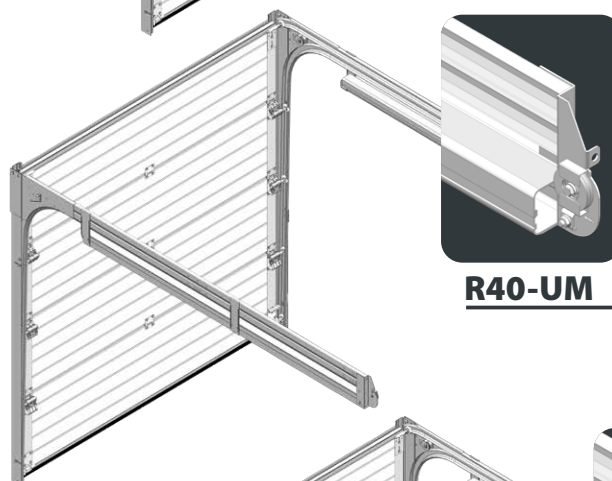

Meccanica R40

La porta sezionale R40 è stata studiata per assicurare un montaggio semplice e confortevole. L'architrave richiesto è estremamente ridotto ed è la soluzione ideale per il mono-garage sia delle nuove abitazioni che per le ristrutturazioni dai soffitti bassi. Realizzata su misura e pre-assemblata in fabbrica è la soluzione ideale per una rapida installazione.

8

Le molle a trazione sono pre-assemblate in fabbrica. Possono essere montate sotto, sopra o di lato alla guida orizzontale. Sono carterizzate per assicurare un montaggio ed un utilizzo sicuro della porta. Per la massima sicurezza in caso di rottura accidentale della molla, ogni porta è dotata di 4 sistemi molla-cavo.

Ruote in nylon con cuscinetti integrati. Il massimo della durata e dell'affidabilità.

Protezione antischiacciamento delle dita durante le fasi di movimentazione della porta.

Solide cerniere laterali con carrello regolabile. Il massimo dell'affidabilità e della sicurezza della porta.

Maniglia di sollevamento integrata nella piastra inferiore della porta per assicurare la movimentazione della stessa in caso di mancanza di corrente.

Motore per azionamento elettrico.

R40-UM