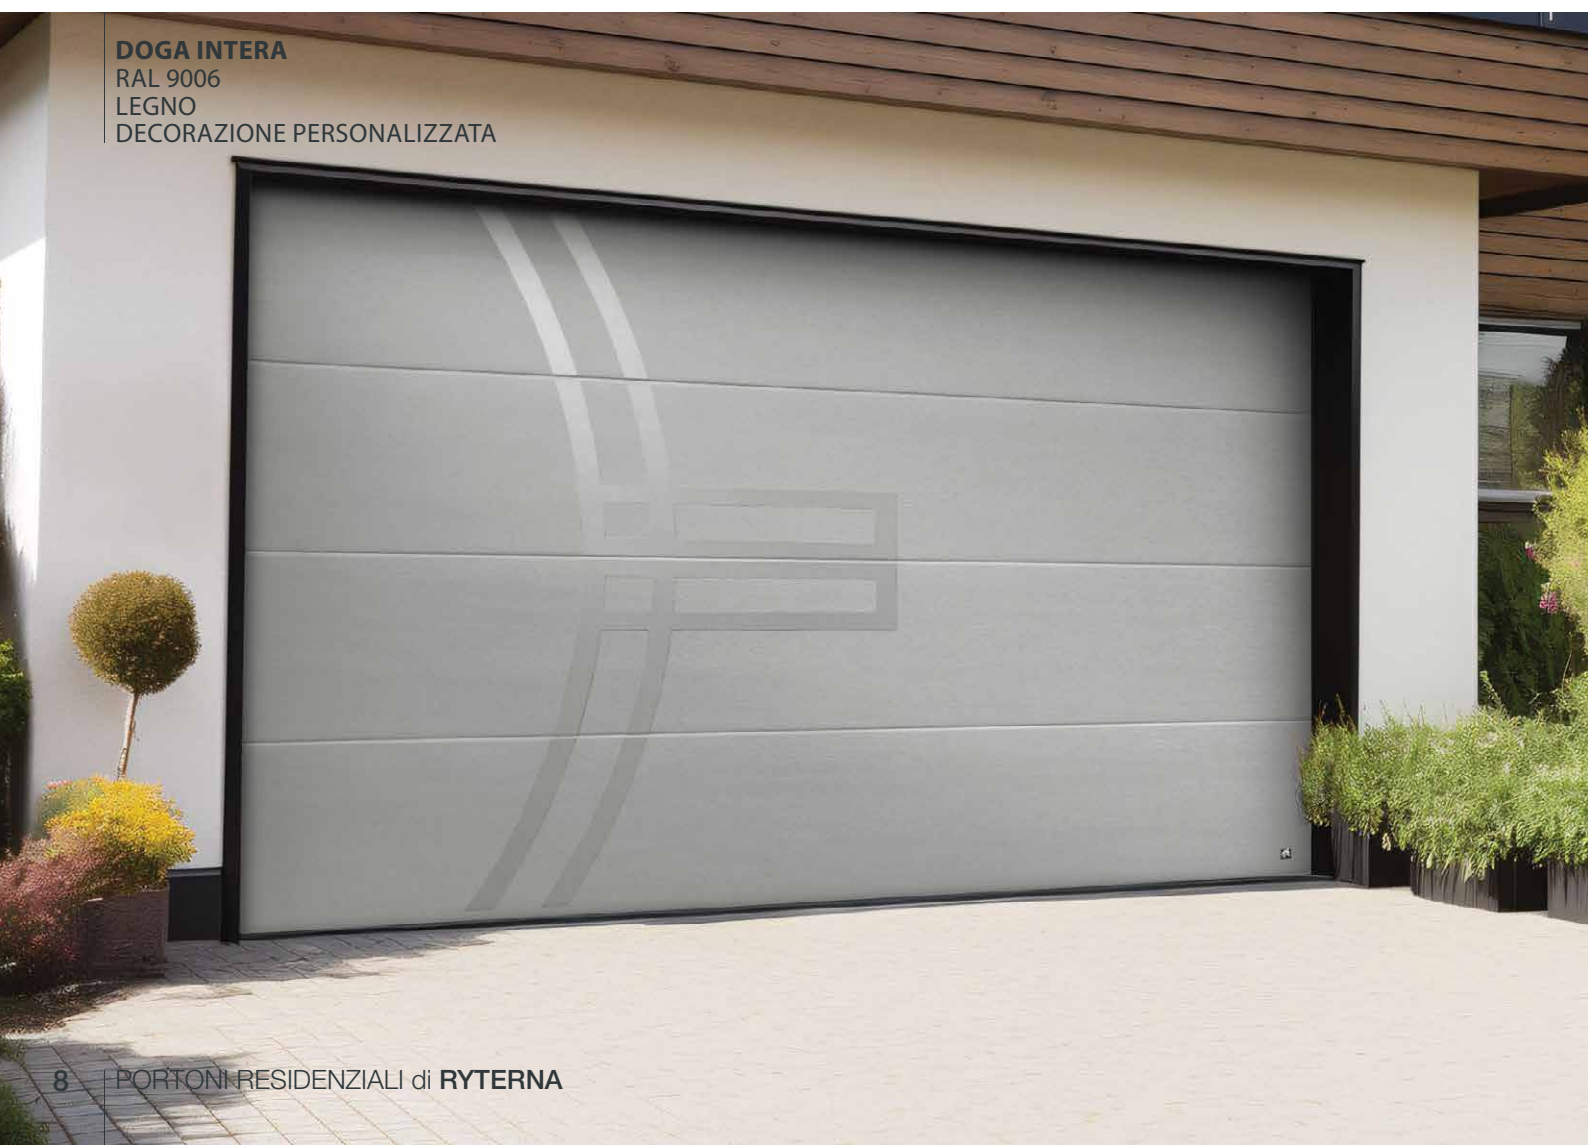

DOGA INTERNA
RAL 6009
LEGNO
DECORAZIONE PERSONALIZZATA