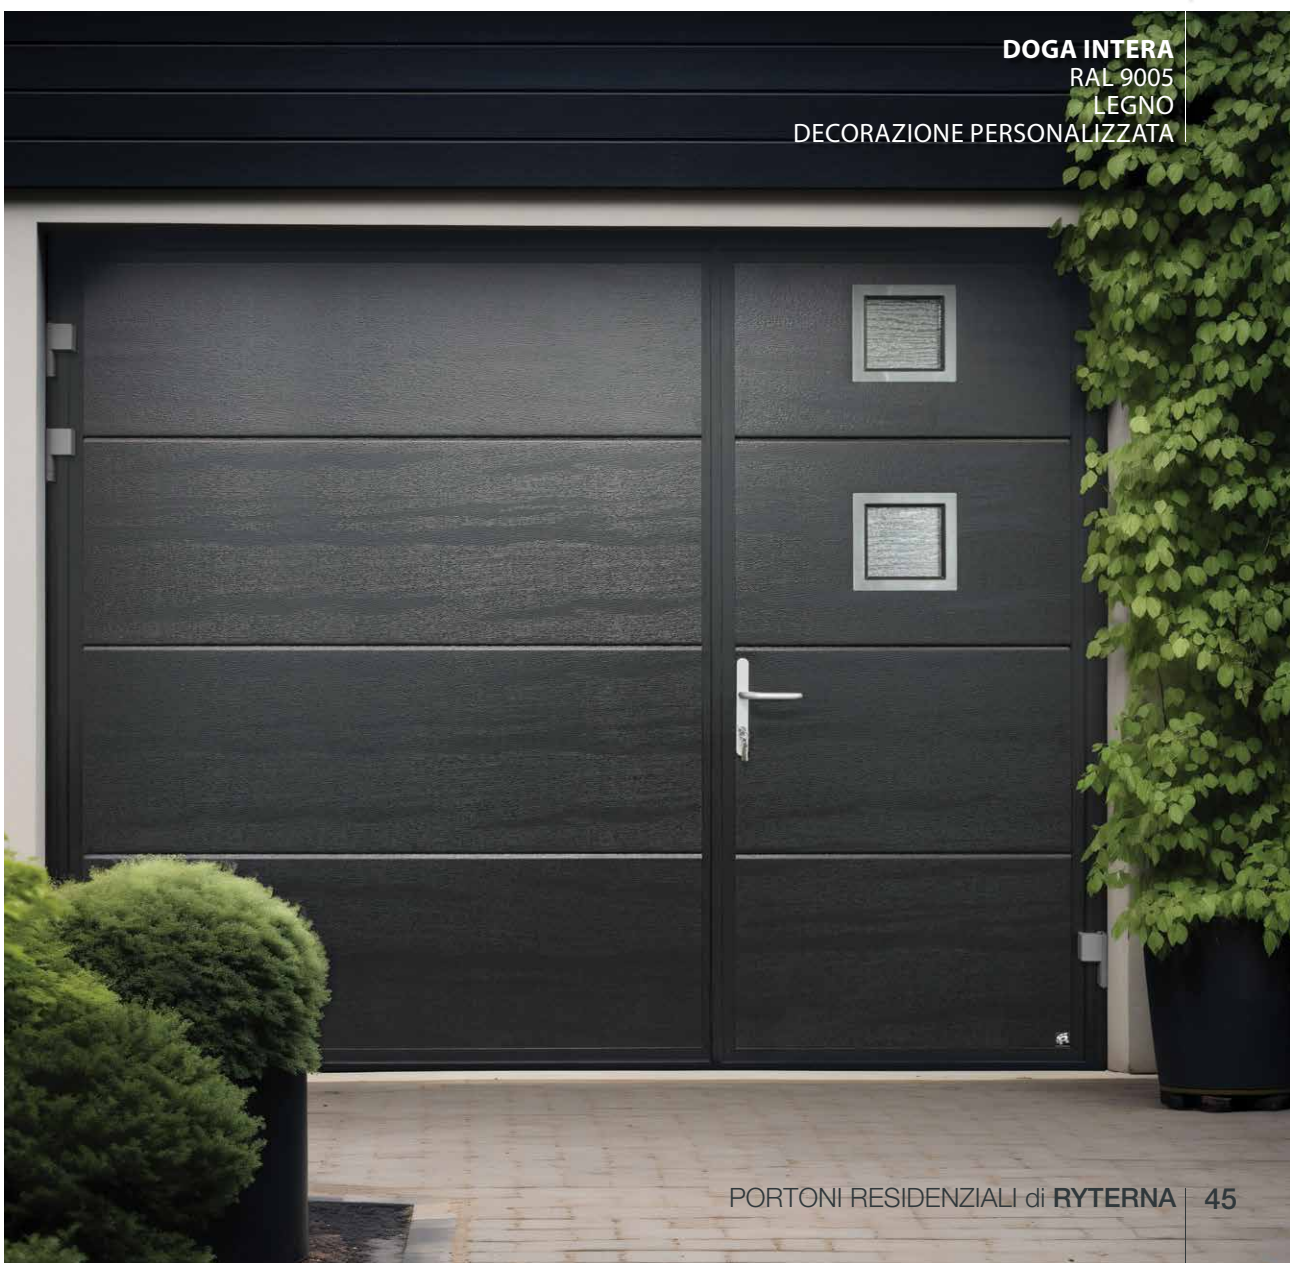

DOGA INTERNA
RAL 3003
LEGNO
DECORAZIONE A-39