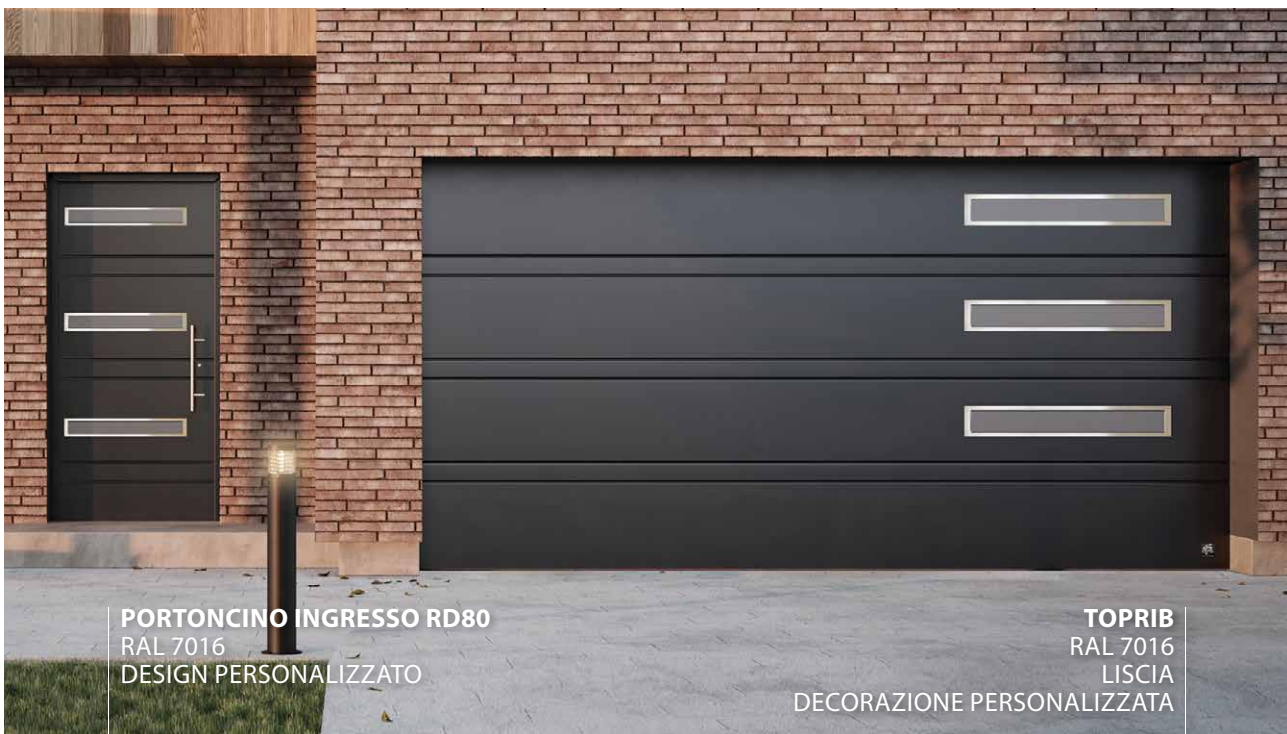

SLICK
RAL 7016
LISCIA
DECORAZIONE AW-14

PORTONCINO INGRESSO RD80
RAL 7016
DESIGN PERSONALIZZATO