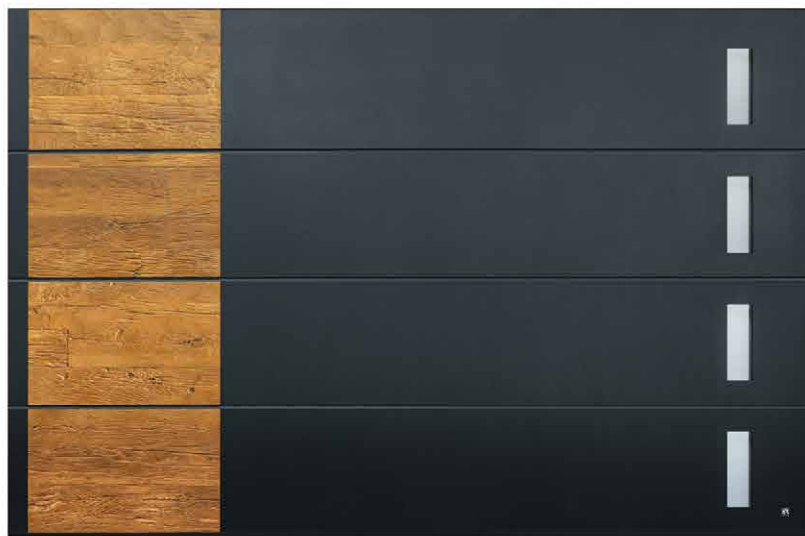

PORTONI RESIDENZIALI