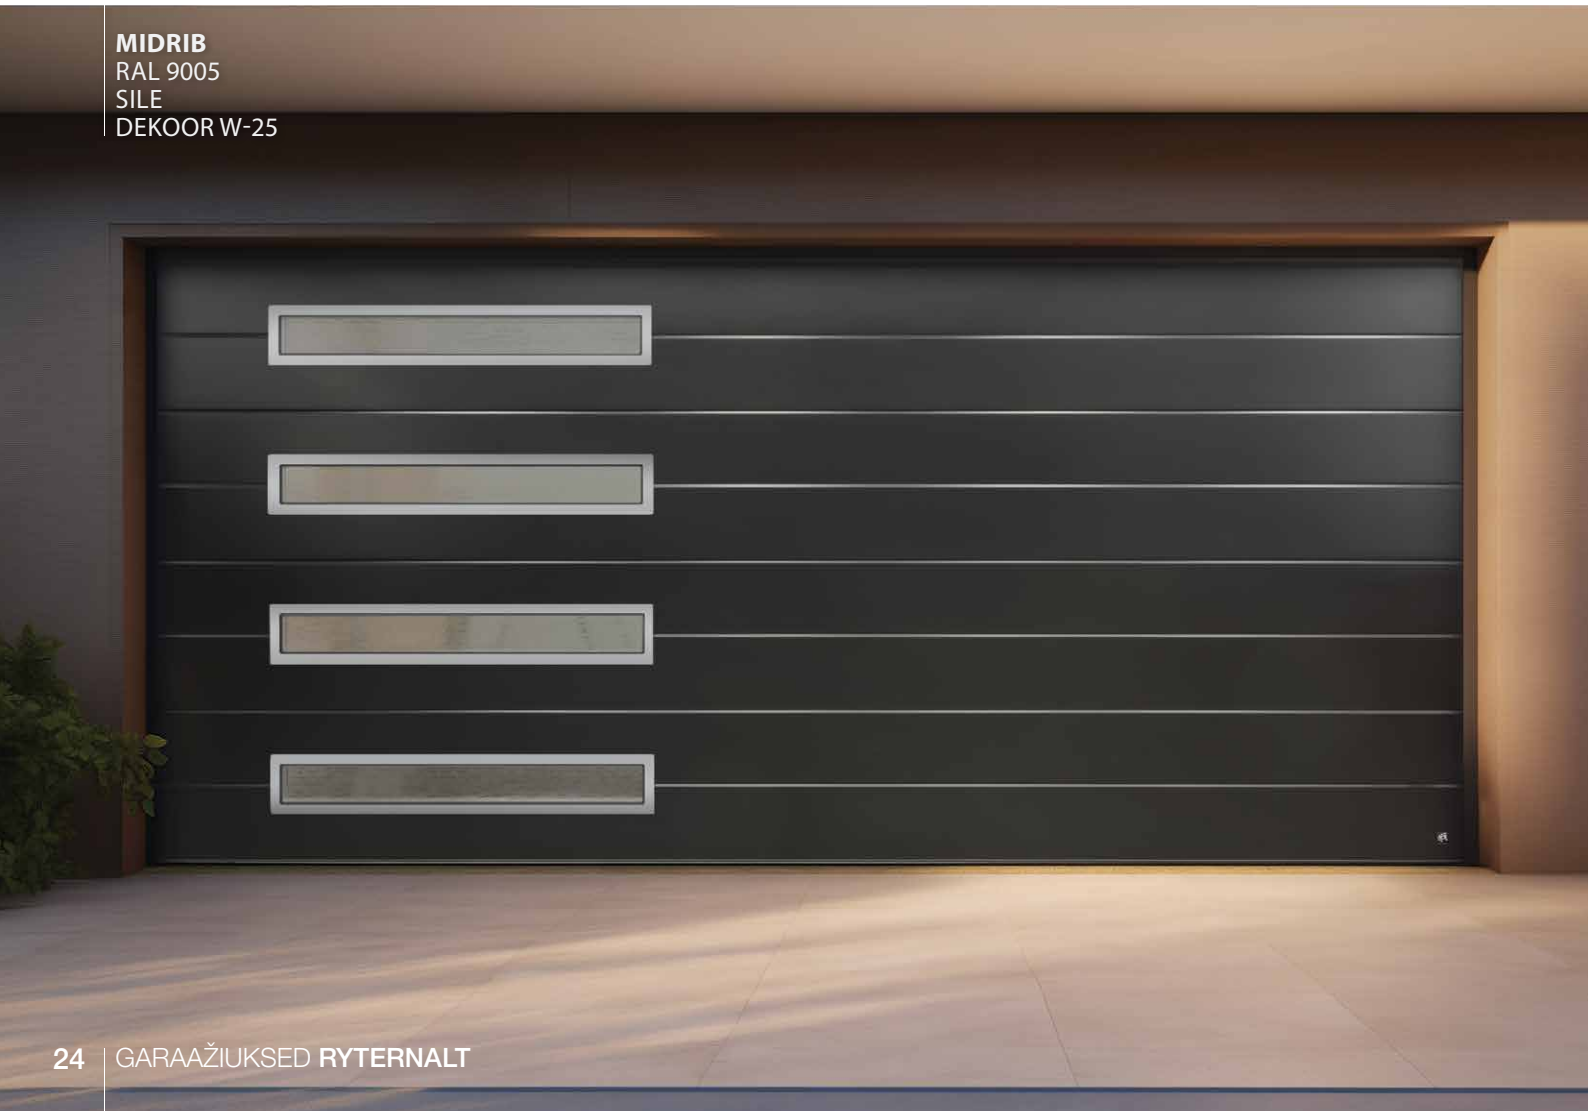

PINNASTRUKTUURID

Krohv Puidusüü Sile

**MIDRIB**  
RAL 6009  
SILE

**MIDRIB**  
RAL 8017  
PUIDUSÜÜ

**MIDRIB**  
RAL 7016  
SILE

**MIDRIB**  
RAL 9005  
SILE  
DEKOOR W-25

**MIDRIB**  
TUME TAMM  
SILE  
VENTILATSIOONIREST