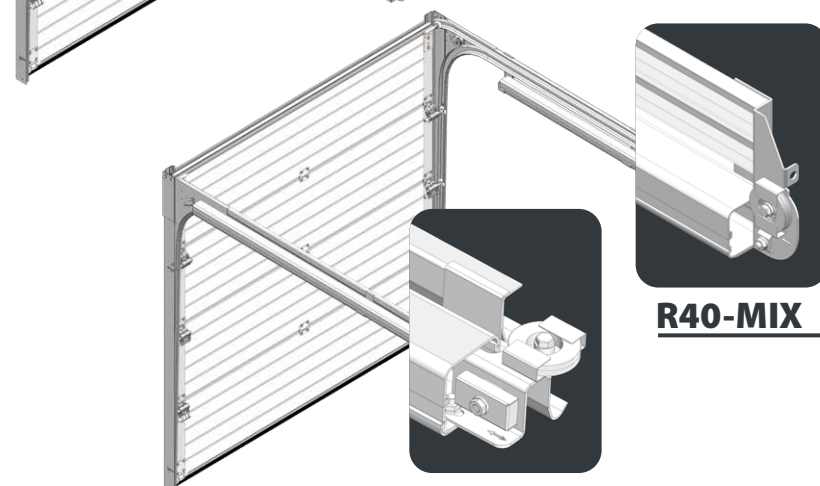

Mugav sisemine käepide asub allnurgas ja on manuaalse juhtimise korral vajalik.

Valikuline elektriajam teie täiendava mugavuse tagamiseks.

**R40-TM**

**R40-SM**

**R40-UM**

**R40-MIX**

Ohutu ja töökindel siinisüsteem. Tööstusliku kvaliteediga siinid on loodud töökindlaks ja turvaliseks tööks.