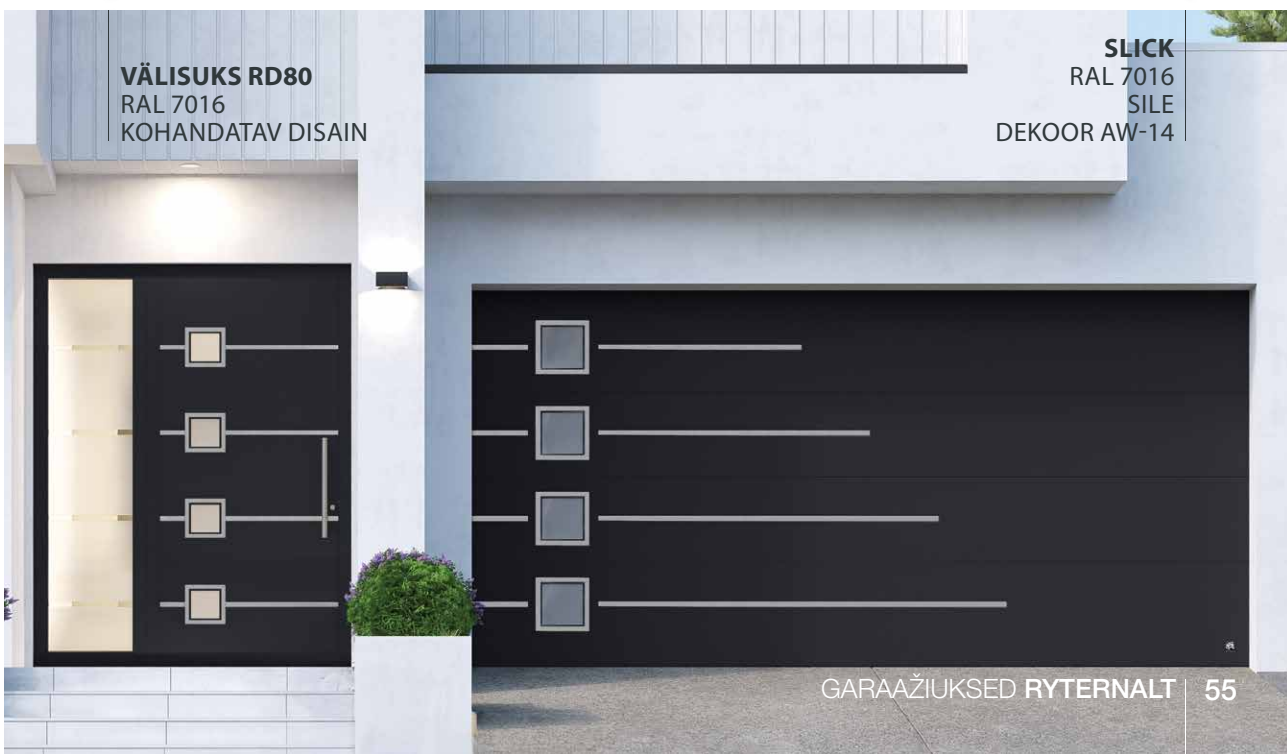

VÄLISUKS RD80
RAL 7016
KOHANDATAV DISAIN

TOPRIB
RAL 7016
SILE
KOHANDATAV DEKOOR

VÄLISUKS RD80
RAL 7016
KOHANDATAV DISAIN