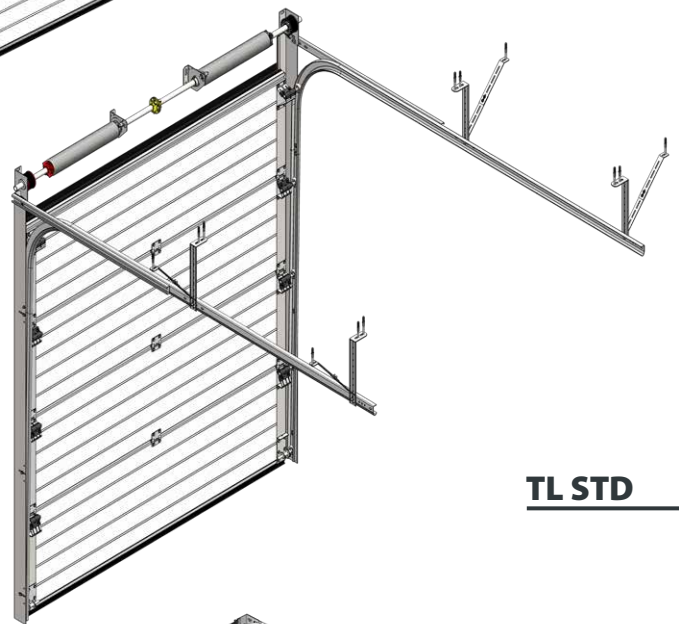

Siinitüüp TL

Meie garaaži sektionuste komponendid on välja töötatud ja testitud kõige nõudlikumates tööstustingimustes. Aastakümnete pikkuse tegevuse jooksul oleme täiustanud oma uste kõiki detaile. Nimetame seda intelligentseks kvaliteedikontrolliks ja see on pidev protsess.

Torsioonvedrusüsteem võimaldab ehitada kuni 12 meetri laiust sujuvalt liikutavat ja töökindlat ust.

Kuullaagriga rullikud. Nailonkattega rullikud tagavad pikema tööea ja vaikse töö.

Sõrmekaitse. Muljumisvastased paneelid tagavad ohutu töö.

Reguleeritava rullkanduriga külgmised hinged tagavad suurima jõudluse.

Mugav sisemine käepide asub allnurgas ja on manuaalse juhtimise korral väga vajalik.

Valikuline elektriajam teie täiendava mugavuse tagamiseks.

TL STD