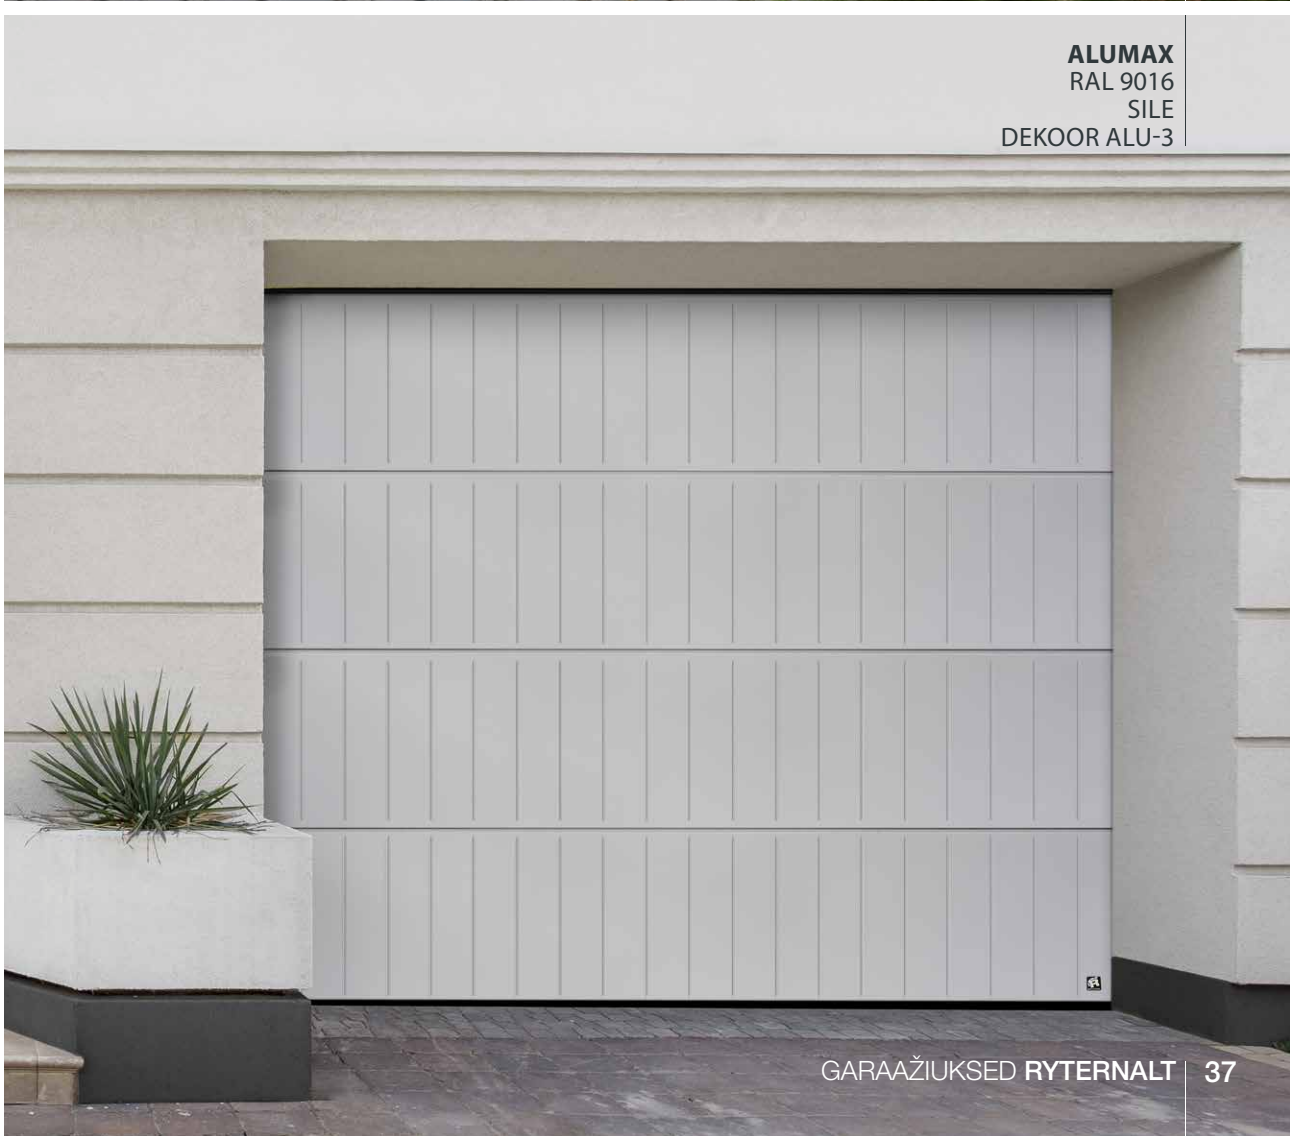

ALUMAX
RAL 8022
SILE
DEKOOR ALU-5

ALUMAX
RAL 9016
SILE
KOHANDATAV DEKOOR