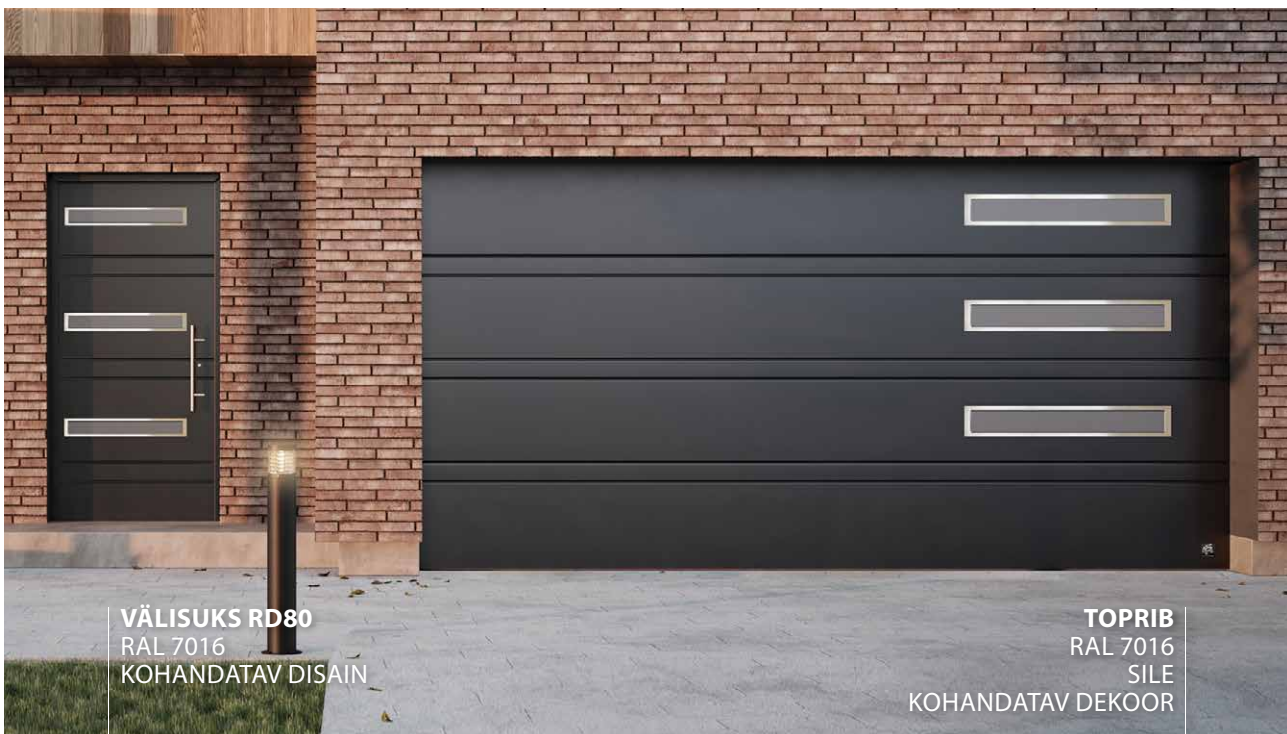

VÄLISUKS RD80
RAL 7016
PUITPILDIPANEELIDE DEKOOR
KOHANDATAV DISAIN

ALUMAX
RAL 7016
PUITPILDIPANEELIDE DEKOOR
KOHANDATAV DEKOOR

SLICK
RAL 7016
SILE
DEKOOR AW-14