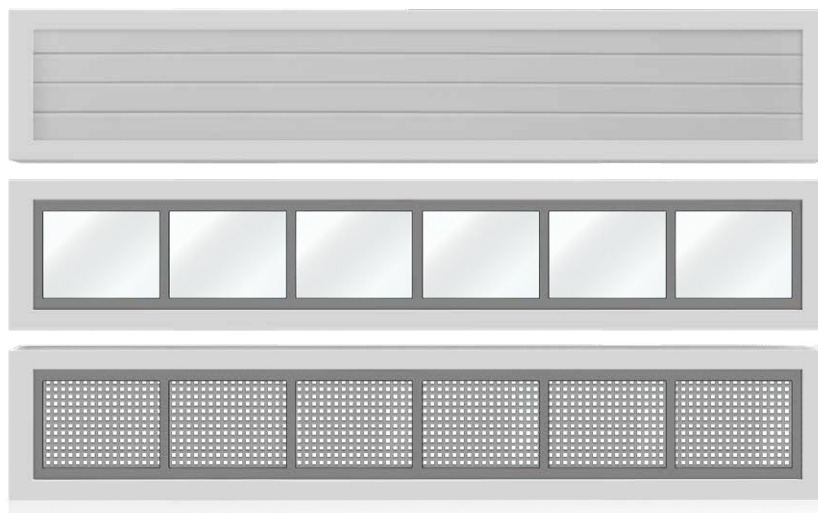

Horisontaalsed paneelid