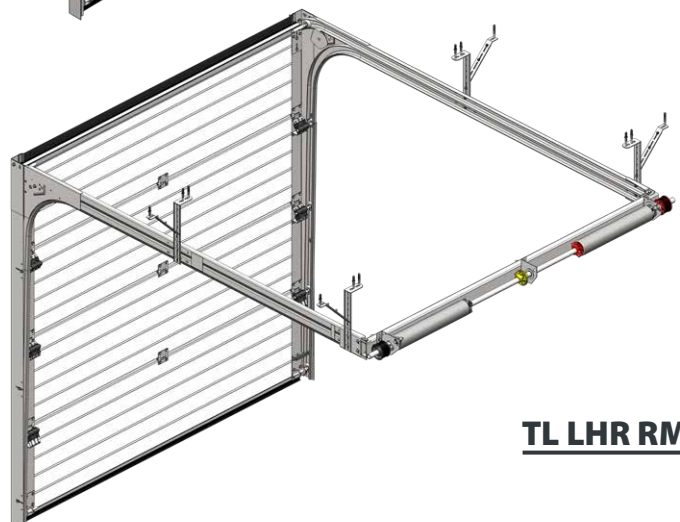

Siinitüüp TL

Meie garaaži sektionuste komponendid on välja töötatud ja testitud kõige nõudlikumates tööstustingimustes. Aastakümnete pikkuse tegevuse jooksul oleme täiustanud oma uste kõiki detaile. Nimetame seda intelligentseks kvaliteedikontrolliks ja see on pidev protsess.

Torsioonvedrusüsteem võimaldab ehitada kuni 12 meetri laiust sujuvalt liikutavat ja töökindlat ust.

Kuullaagriga rullikud. Nailonkattega rullikud tagavad pikema tööea ja vaikse töö.

Sõrmekaitse. Muljumisvastased paneelid tagavad ohutu töö.

Reguleeritava rullkanduriga külgmised hinged tagavad suurima jõudluse.

Mugav sisemine käepide asub allnurgas ja on manuaalse juhtimise korral väga vajalik.

Valikuline elektriajam teie täiendava mugavuse tagamiseks.

TL LHR RM