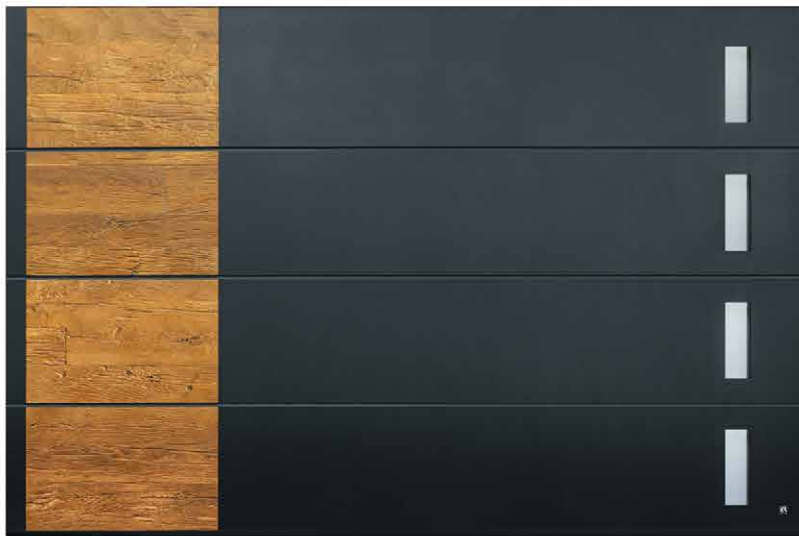

GARAAŽIUKSED