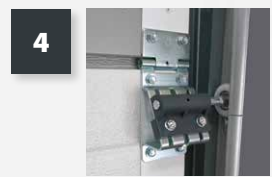

Mugav sisemine käepide asub allnurgas ja on manuaalse juhtimise korral vajalik.

Valikuline elektriajam teie täiendava mugavuse tagamiseks.

**R40-TM**

**R40-SM**

**R40-UM**

**R40-MIX**

Ohutu ja töökindel siinisüsteem. Tööstusliku kvaliteediga siinid on loodud töökindlaks ja turvaliseks tööks.