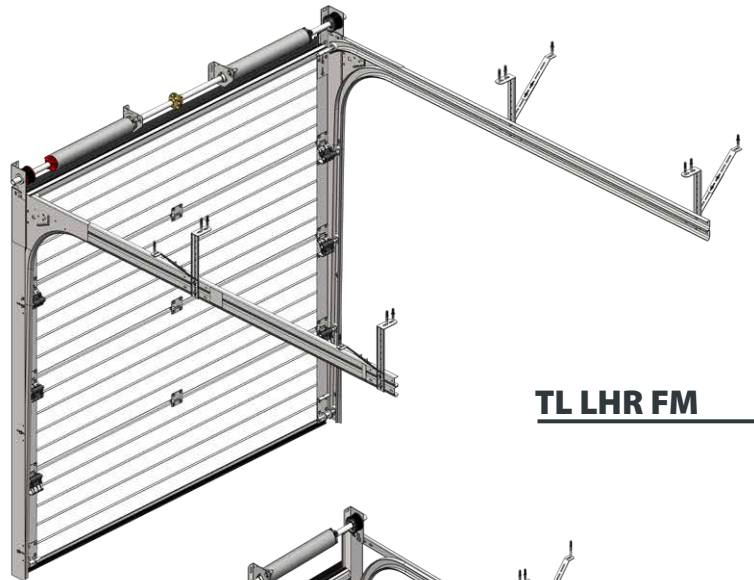

Siinitüüp TL

Meie garaaži sektionuste komponendid on välja töötatud ja testitud kõige nõudlikumates tööstustingimustes. Aastakümnete pikkuse tegevuse jooksul oleme täiustanud oma uste kõiki detaile. Nimetame seda intelligentseks kvaliteedikontrolliks ja see on pidev protsess.

Torsioonvedrusüsteem võimaldab ehitada kuni 12 meetri laiust sujuvalt liikutavat ja töökindlat ust.

Kuullaagriga rullikud. Nailonkattega rullikud tagavad pikema tööea ja vaikse töö.

Sõrmekaitse. Muljumisvastased paneelid tagavad ohutu töö.

Reguleeritava rullkanduriga külgmised hinged tagavad suurima jõudluse.

Mugav sisemine käepide asub allnurgas ja on manuaalse juhtimise korral väga vajalik.

Valikuline elektriajam teie täiendava mugavuse tagamiseks.

TL LHR FM