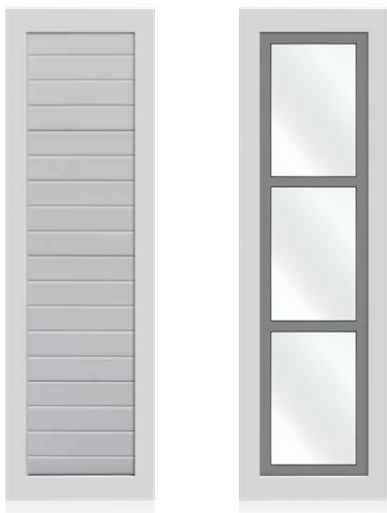

Paneelid ja raamid

Vertikaalne fascia paneel