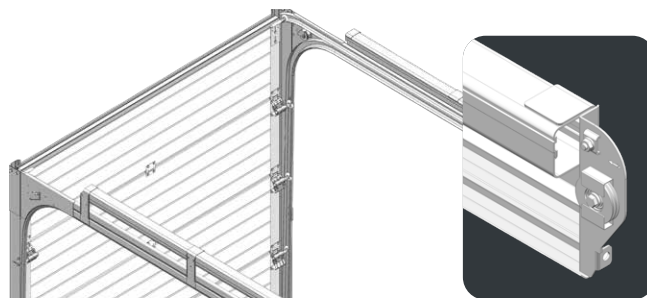

Siinitüüp R40

R40 sektsioonuksed on kliendi- ja paigaldajasõbralikud. Need nõuavad minimaalset üla- ja küljeruumi ning on ideaalne valik nii uusehitistele kui ka renoveeritavatele majadele.

Pingutusvedrude süsteemi saab paigaldada nii horisontaalsiinide külgedele, kohale kui ka alla. 4-vedru süsteem tagab ohutu ja usaldusväärse töökindluse.

Kuullaagriga rullid. Nailonkattega rullid tagavad pikema eluea ja vaikse töö.

Sõrmekaitse. Muljumisvastased paneelid tagavad ohutu töö.

Reguleeritava rullkanduriga külgmised hinged tagavad tõhusaima jõudluse.

Mugav sisemine käepide asub allnurgas ja on manuaalse juhtimise korral vajalik.

Valikuline elektriajam teie täiendava mugavuse tagamiseks.

R40-TM