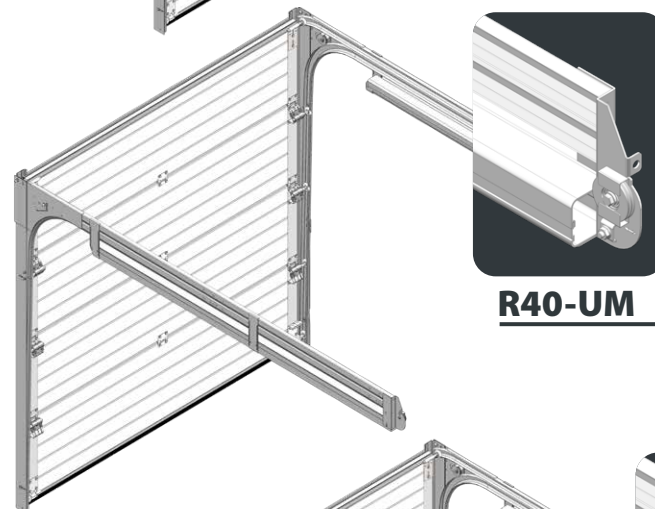

Mugav sisemine käepide asub allnurgas ja on manuaalse juhtimise korral vajalik.

Valikuline elektriajam teie täiendava mugavuse tagamiseks.

**R40-TM**

**R40-SM**

**R40-UM**

**R40-MIX**

Ohutu ja töökindel siinisüsteem. Tööstusliku kvaliteediga siinid on loodud töökindlaks ja turvaliseks tööks.