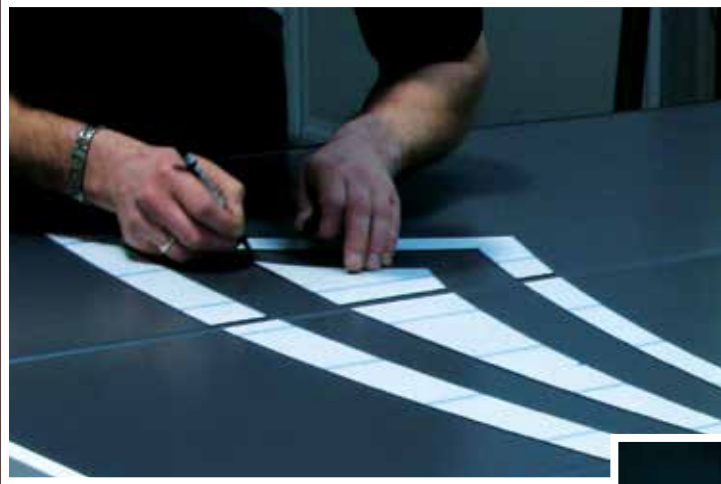

Durch Ihre ganz persönliche Wahl Ihres individuellen Garagentores zeigen Sie Geschmack, Stil und Unterscheidungsvermögen.

Ryterna bietet eine breite Palette an Größen und Designs und Sie finden mit Sicherheit Ihr individuelles Garagentor für Ihren ganz persönlichen Geschmack und Stil.

Wählen Sie zwischen verschiedenen Designs aus unserer vielfältigen Angebotspalette oder kreieren Sie Ihr ganz persönliches Design. Beispielsweise mit Ihrer Hausnummer als Edelstahlapplikation oder einem persönlichen Lieblingsmotiv von Ihnen. Auch Verglasungen mit Edelstahlrahmen in Verbindung mit Edelstahlapplikationen, verleihen Ihrem Garagentor und somit Ihrem gesamten Haus eine persönliche Note.

Ryterna bietet Ihnen eine große Auswahl an RAL Standardfarben, Holzimitationen, sowie viele Sonderfarbtöne auf Wunsch.

Für welches Garagentor Sie sich auch entscheiden, mit uns haben Sie immer die richtige Wahl getroffen. Unser hoher Qualitätsstandard und unser guter Service spricht für sich selbst.

Durch unseren unermüdlichen Einsatz, unsere umfangreichen Fachkenntnisse und unsere jahrzehntelange Erfahrung, ist es uns gelungen, einen sehr guten Ruf aufzubauen. Profitieren Sie als Ryterna-Kunde von dieser Zuverlässigkeit.

Finden Sie bei Ryterna Ihr ganz persönliches Garagentor für Ihr Traumhaus.